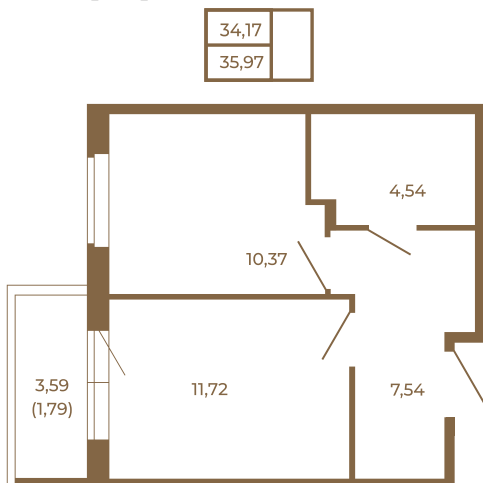

Таймс

Классическая однокомнатная квартира 36 кв. м.

План квартиры с мебелью

План квартиры без мебели

Расположение квартиры на этаже

Адрес дома:

Россия, Ленинградская область, Всеволожский район, Сертолово, микрорайон Чёрная Речка

Площадь, кв.м. **35.97**

Жилая, кв.м. **10.5**

Корпус **8**

Этаж **3**

Стоимость:

7 625 640 руб.

(812) 335-0-214