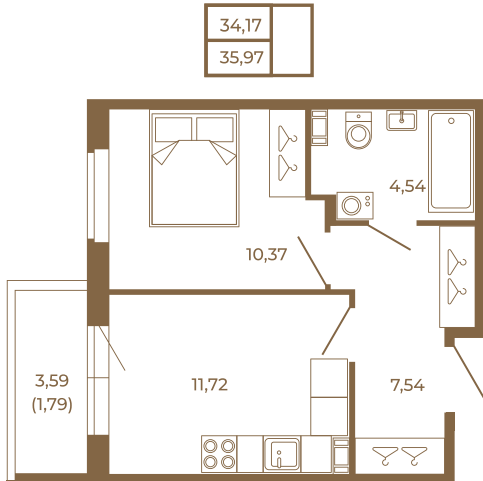

Таймс

Классическая однокомнатная квартира 36 кв. м.

План квартиры с мебелью

План квартиры без мебели

Расположение квартиры на этаже

Адрес дома:

Россия, Ленинградская область, Всеволожский район, Сертолово, микрорайон Чёрная Речка

Площадь, кв.м. **35.97**

Жилая, кв.м. **10.5**

Корпус **8**

Этаж **3**

Стоимость:

7 625 640 руб.

(812) 335-0-214