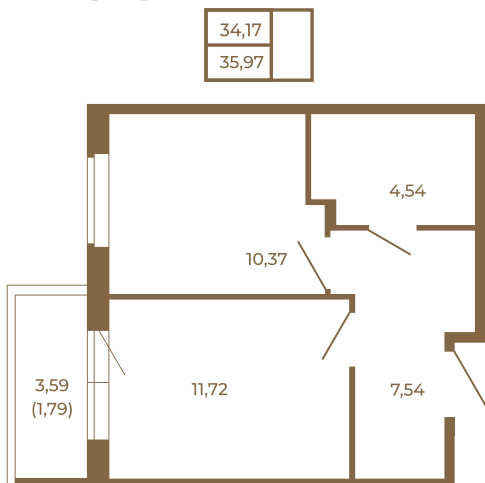

## Классическая однокомнатная квартира 36 кв. м.

План квартиры с мебелью

План квартиры без мебели

Расположение квартиры на этаже

Адрес дома:

Россия, Ленинградская область, Всеволожский район, Сертолово, микрорайон Чёрная Речка

Площадь, кв.м. **35.97**

Жилая, кв.м. **10.4**

Корпус **8**

Этаж **2**

Стоимость:

**7 625 640 руб.**

(812) 335-0-214