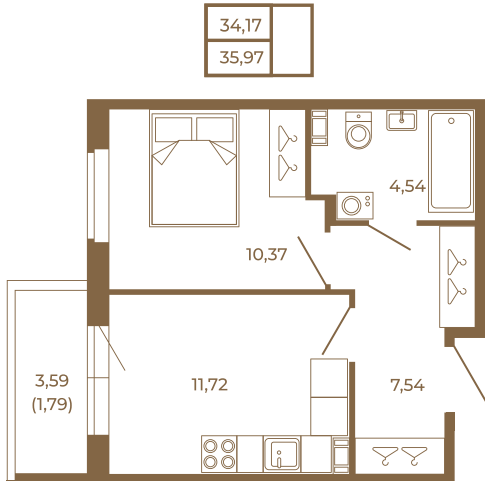

## Классическая однокомнатная квартира 36 кв. м.

План квартиры с мебелью

План квартиры без мебели

Расположение квартиры на этаже

Адрес дома:

Россия, Ленинградская область, Всеволожский район, Сертолово, микрорайон Чёрная Речка

Площадь, кв.м. **35.97**

Жилая, кв.м. **10.4**

Корпус **8**

Этаж **2**

Стоимость:

**7 625 640 руб.**

(812) 335-0-214