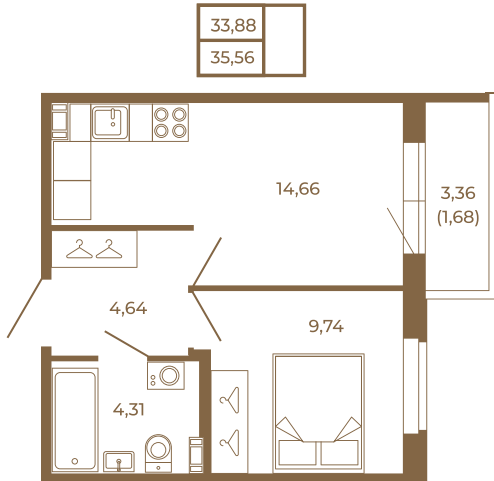

Таймс

Удобная однокомнатная квартира 35 кв. м.

План квартиры с мебелью

План квартиры без мебели

Расположение квартиры на этаже

Адрес дома:

Россия, Ленинградская область, Всеволожский район, Сертолово, микрорайон Чёрная Речка

Площадь, кв.м. **35.56**

Жилая, кв.м. **9.7**

Корпус **8**

Этаж **1**

Стоимость:

7 289 800 руб.

(812) 335-0-214