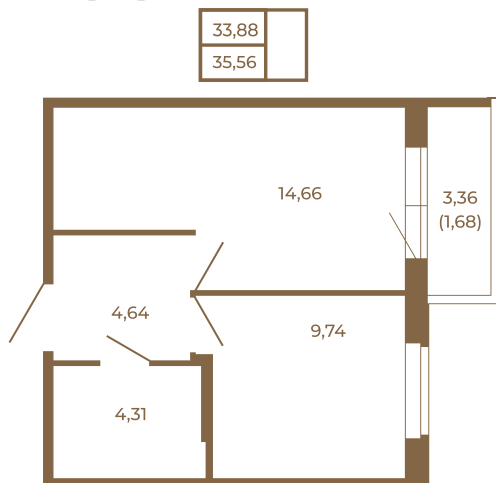

## Удобная однокомнатная квартира 35 кв. м.

План квартиры с мебелью

План квартиры без мебели

Расположение квартиры на этаже

Адрес дома:

Россия, Ленинградская область, Всеволожский район, Сертолово, микрорайон Чёрная Речка

Площадь, кв.м. **35.56**

Жилая, кв.м. **9.7**

Корпус **8**

Этаж **1**

Стоимость:

**7 289 800 руб.**

(812) 335-0-214