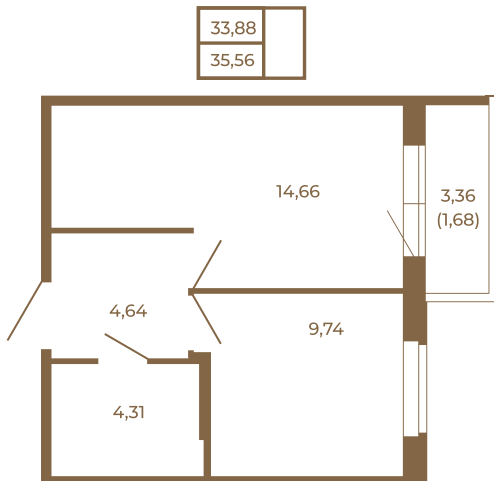

Таймс

Удобная однокомнатная квартира 35 кв. м.

План квартиры с мебелью

План квартиры без мебели

Расположение квартиры на этаже

Адрес дома:

Россия, Ленинградская область, Всеволожский район, Сертолово, микрорайон Чёрная Речка

Площадь, кв.м. **35.56**

Жилая, кв.м. **9.7**

Корпус **8**

Этаж **1**

Стоимость:

7 289 800 руб.

(812) 335-0-214