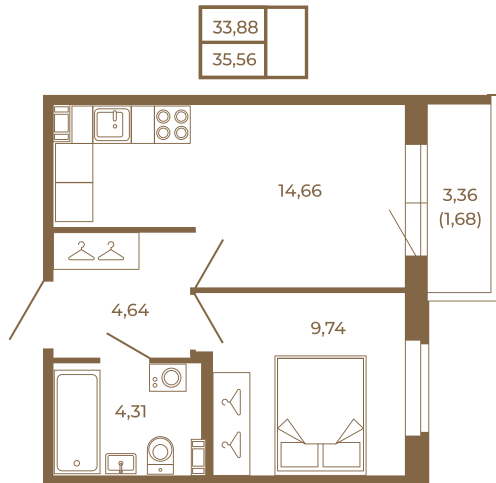

## Удобная однокомнатная квартира 35 кв. м.

План квартиры с мебелью

План квартиры без мебели

Расположение квартиры на этаже

Адрес дома:

Россия, Ленинградская область, Всеволожский район, Сертолово, микрорайон Чёрная Речка

Площадь, кв.м. **35.56**

Жилая, кв.м. **9.7**

Корпус **8**

Этаж **1**

Стоимость:

**7 289 800 руб.**

(812) 335-0-214