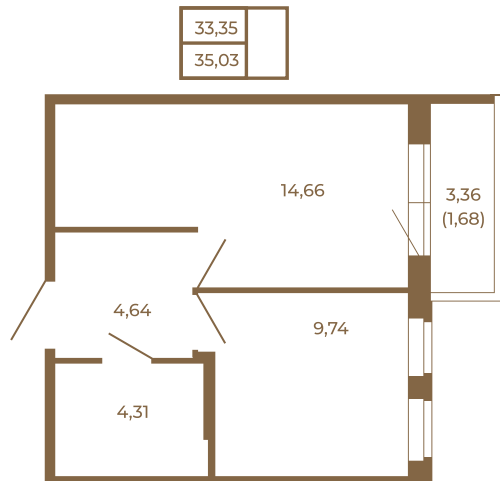

Таймс

Удобная однокомнатная квартира 35 кв. м.

План квартиры с мебелью

План квартиры без мебели

Расположение квартиры на этаже

Адрес дома:

Россия, Ленинградская область, Всеволожский район, Сертолово, микрорайон Чёрная Речка

Площадь, кв.м. **35.03**

Жилая, кв.м. **9.8**

Корпус **8**

Этаж **4**

Стоимость:

7 706 600 руб.

(812) 335-0-214