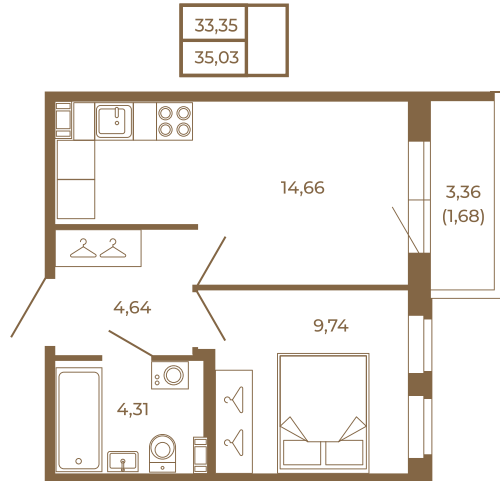

Таймс

Удобная однокомнатная квартира 35 кв. м.

План квартиры с мебелью

План квартиры без мебели

Расположение квартиры на этаже

Адрес дома:

Россия, Ленинградская область, Всеволожский район, Сертолово, микрорайон Чёрная Речка

Площадь, кв.м. **35.03**

Жилая, кв.м. **9.8**

Корпус **8**

Этаж **4**

Стоимость:

7 706 600 руб.

(812) 335-0-214