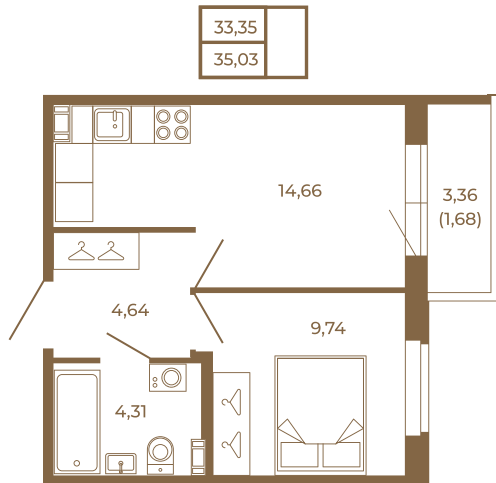

Таймс

Удобная однокомнатная квартира 35 кв. м.

План квартиры с мебелью

План квартиры без мебели

Расположение квартиры на этаже

Адрес дома:

Россия, Ленинградская область, Всеволожский район, Сертолово, микрорайон Чёрная Речка

Площадь, кв.м. **35.03**

Жилая, кв.м. **9.8**

Корпус **8**

Этаж **3**

Стоимость:

7 426 360 руб.

(812) 335-0-214