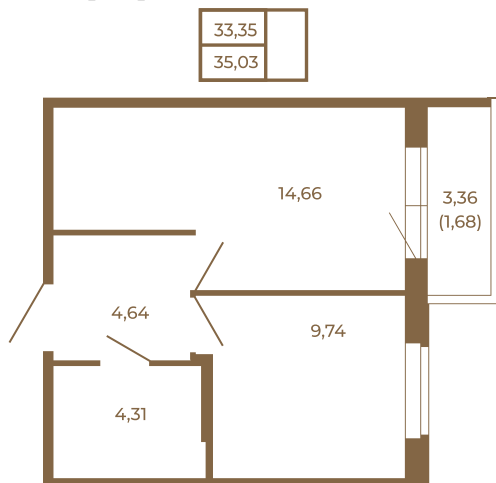

Таймс

Удобная однокомнатная квартира 35 кв. м.

План квартиры с мебелью

План квартиры без мебели

Расположение квартиры на этаже

Адрес дома:

Россия, Ленинградская область, Всеволожский район, Сертолово, микрорайон Чёрная Речка

Площадь, кв.м. **35.03**

Жилая, кв.м. **9.8**

Корпус **8**

Этаж **3**

Стоимость:

7 426 360 руб.

(812) 335-0-214