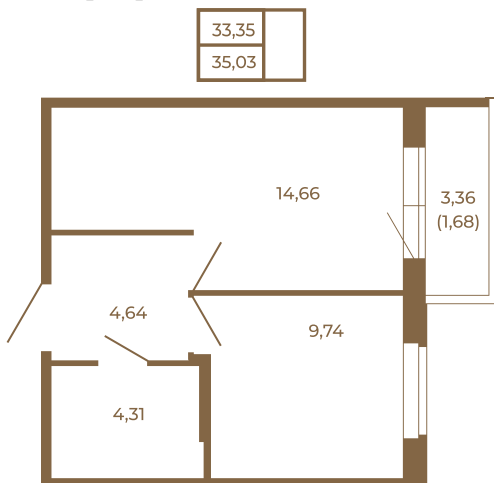

Таймс

Удобная однокомнатная квартира 35 кв. м.

План квартиры с мебелью

План квартиры без мебели

Расположение квартиры на этаже

Адрес дома:

Россия, Ленинградская область, Всеволожский район, Сертолово, микрорайон Чёрная Речка

Площадь, кв.м. **35.03**

Жилая, кв.м. **9.8**

Корпус **8**

Этаж **2**

Стоимость:

7 426 360 руб.

(812) 335-0-214