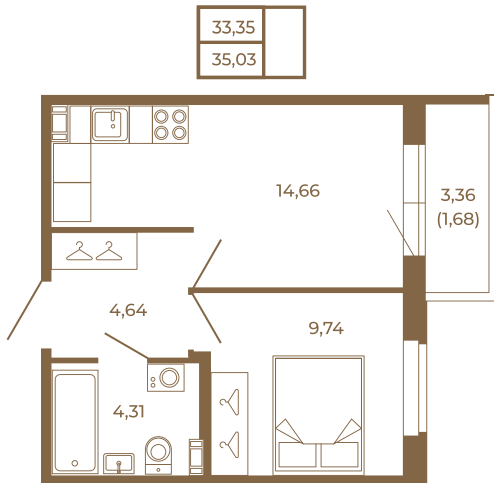

Таймс

Удобная однокомнатная квартира 35 кв. м.

План квартиры с мебелью

План квартиры без мебели

Расположение квартиры на этаже

Адрес дома:

Россия, Ленинградская область, Всеволожский район, Сертолово, микрорайон Чёрная Речка

Площадь, кв.м. **35.03**

Жилая, кв.м. **9.8**

Корпус **8**

Этаж **2**

Стоимость:

7 426 360 руб.

(812) 335-0-214