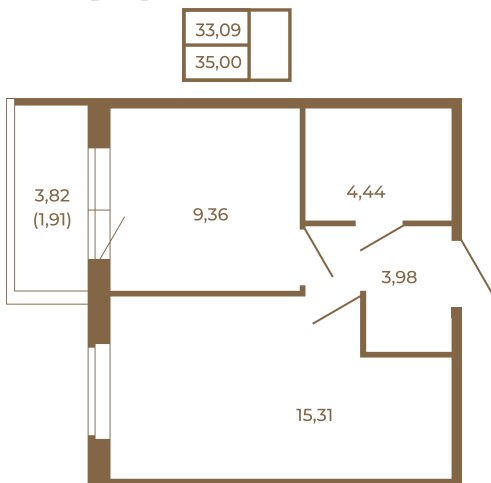

## Классическая небольшая однокомнатная квартира

План квартиры с мебелью

План квартиры без мебели

Расположение квартиры на этаже

Адрес дома:

Россия, Ленинградская область, Всеволожский район, Сертолово, микрорайон Чёрная Речка

Площадь, кв.м. **35**

Жилая, кв.м. **15.3**

Корпус **8**

Этаж **1**

Стоимость:

**7 175 000 руб.**

(812) 335-0-214