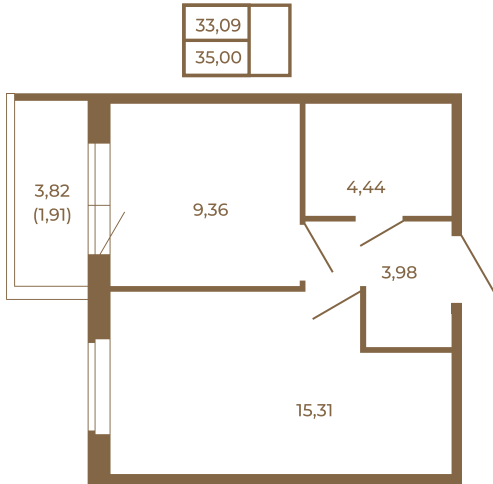

Таймс

Классическая небольшая однокомнатная квартира

План квартиры с мебелью

План квартиры без мебели

Расположение квартиры на этаже

Адрес дома:

Россия, Ленинградская область, Всеволожский район, Сертолово, микрорайон Чёрная Речка

Площадь, кв.м. **35**

Жилая, кв.м. **15.3**

Корпус **8**

Этаж **1**

Стоимость:

7 175 000 руб.

(812) 335-0-214