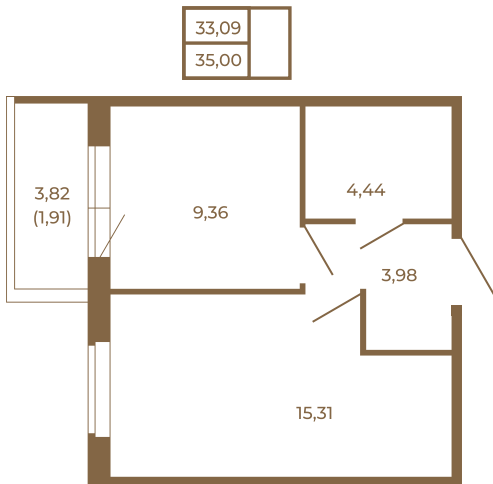

Таймс

Классическая небольшая однокомнатная квартира

План квартиры с мебелью

План квартиры без мебели

Расположение квартиры на этаже

Адрес дома:

Россия, Ленинградская область, Всеволожский район, Сертолово, микрорайон Чёрная Речка

Площадь, кв.м. **35**

Жилая, кв.м. **15.3**

Корпус **8**

Этаж **1**

Стоимость:

7 175 000 руб.

(812) 335-0-214