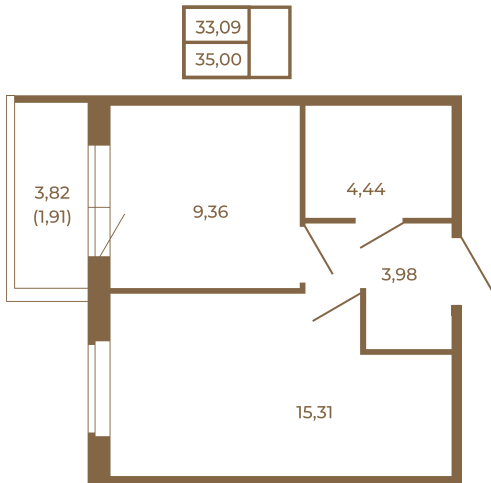

## Классическая небольшая однокомнатная квартира

План квартиры с мебелью

План квартиры без мебели

Расположение квартиры на этаже

Адрес дома:

Россия, Ленинградская область, Всеволожский район, Сертолово, микрорайон Чёрная Речка

Площадь, кв.м. **35**

Жилая, кв.м. **15.3**

Корпус **8**

Этаж **1**

Стоимость:

**7 175 000 руб.**

(812) 335-0-214