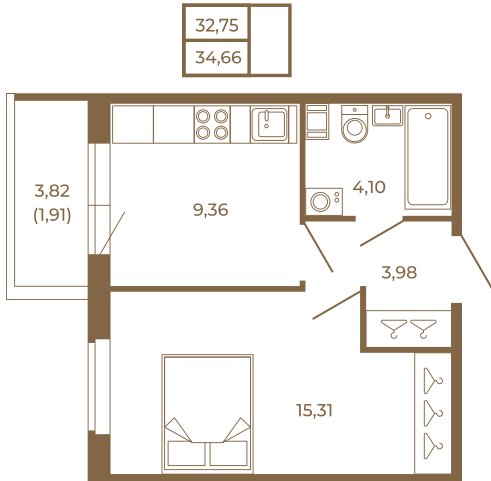

Таймс

Классическая небольшая однокомнатная квартира

План квартиры с мебелью

План квартиры без мебели

Расположение квартиры на этаже

Адрес дома:

Россия, Ленинградская область, Всеволожский район, Сертолово, микрорайон Чёрная Речка

Площадь, кв.м. **34.66**

Жилая, кв.м. **15.3**

Корпус **8**

Этаж **4**

Стоимость:

7 625 200 руб.

(812) 335-0-214