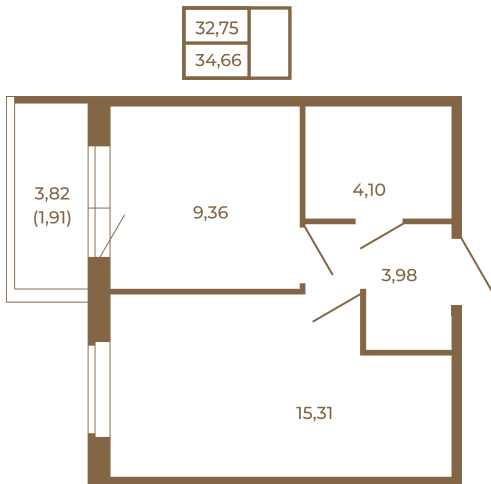

Таймс

Классическая небольшая однокомнатная квартира

План квартиры с мебелью

План квартиры без мебели

Расположение квартиры на этаже

Адрес дома:

Россия, Ленинградская область, Всеволожский район, Сертолово, микрорайон Чёрная Речка

Площадь, кв.м. **34.66**

Жилая, кв.м. **15.3**

Корпус **8**

Этаж **4**

Стоимость:

7 625 200 руб.

(812) 335-0-214