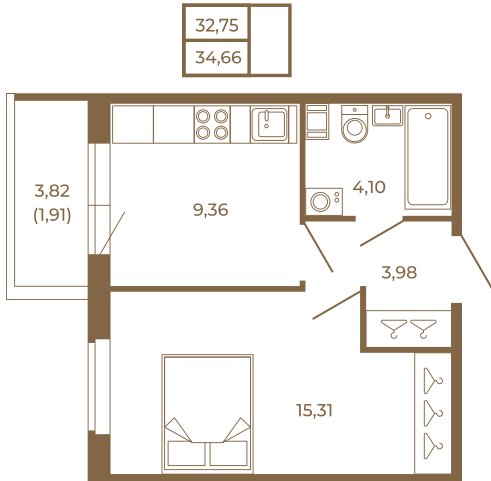

## Классическая небольшая однокомнатная квартира

План квартиры с мебелью

План квартиры без мебели

Расположение квартиры на этаже

Адрес дома:

Россия, Ленинградская область, Всеволожский район, Сертолово, микрорайон Чёрная Речка

Площадь, кв.м. **34.66**

Жилая, кв.м. **15.2**

Корпус **8**

Этаж **2**

Стоимость:

**7 347 920 руб.**

(812) 335-0-214