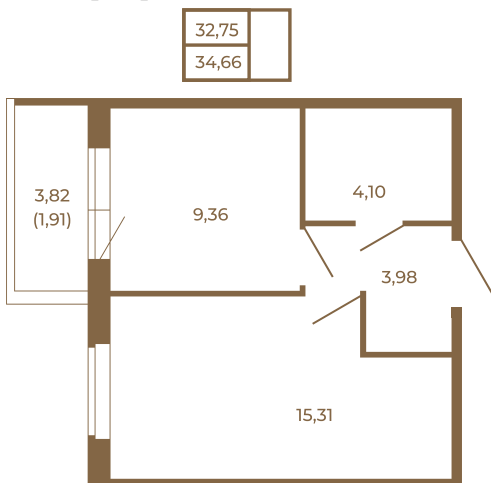

## Классическая небольшая однокомнатная квартира

План квартиры с мебелью

План квартиры без мебели

Расположение квартиры на этаже

Адрес дома:

Россия, Ленинградская область, Всеволожский район, Сертолово, микрорайон Чёрная Речка

Площадь, кв.м. **34.66**

Жилая, кв.м. **15.2**

Корпус **8**

Этаж **2**

Стоимость:

**7 347 920 руб.**

(812) 335-0-214