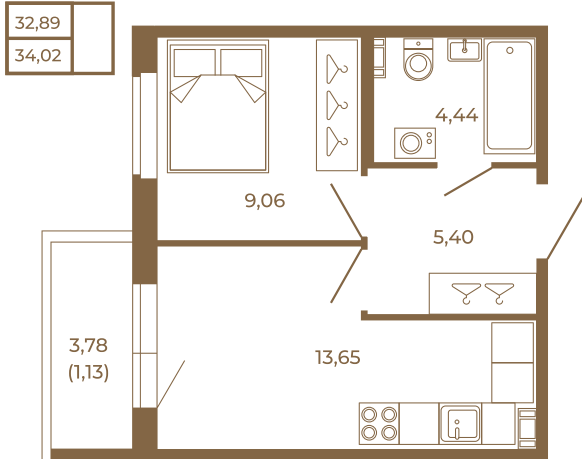

Таймс

Однокомнатная квартира 33 кв. м. с просторной кухней-гостиной

План квартиры с мебелью

Адрес дома:

Россия, Ленинградская область, Всеволожский район, Сертолово, микрорайон Чёрная Речка

Площадь, кв.м. **34.02**

Жилая, кв.м. **9**

Корпус **8**

Этаж **1**

Стоимость:

6 974 100 руб.

План квартиры без мебели

Расположение квартиры на этаже

(812) 335-0-214