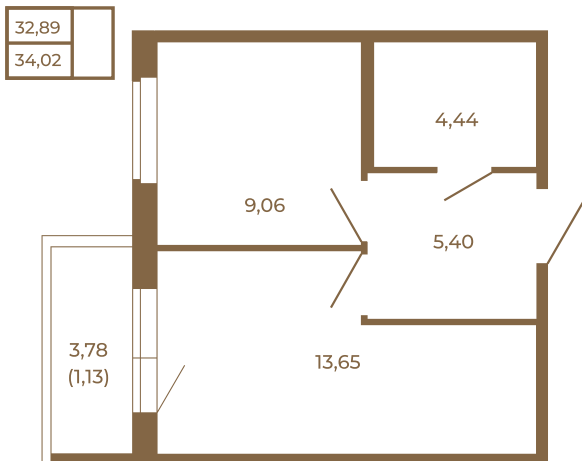

Жилая, кв.м. **9**

Корпус **8**

Этаж **1**

Стоимость:

6 974 100 руб.

План квартиры без мебели

Расположение квартиры на этаже

(812) 335-0-214