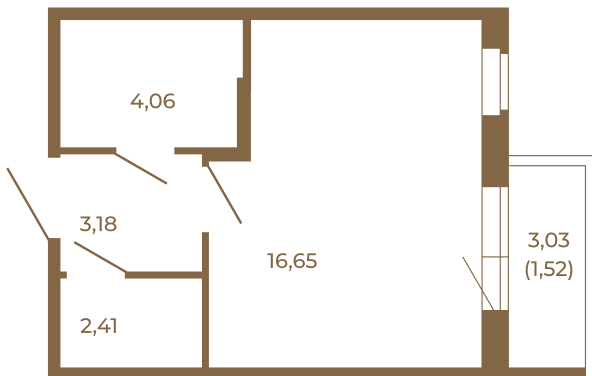

Таймс

Единственная студия со встроенной гардеробной

План квартиры с мебелью

26,30	
27,82	

План квартиры без мебели

26,30	
27,82	

Расположение квартиры на этаже

Адрес дома:

Россия, Ленинградская область, Всеволожский район, Сертолово, микрорайон Чёрная Речка

Площадь, кв.м. **27.82**

Жилая, кв.м. **16.6**

Корпус **8**

Этаж **4**

Стоимость:

6 482 060 руб.

(812) 335-0-214