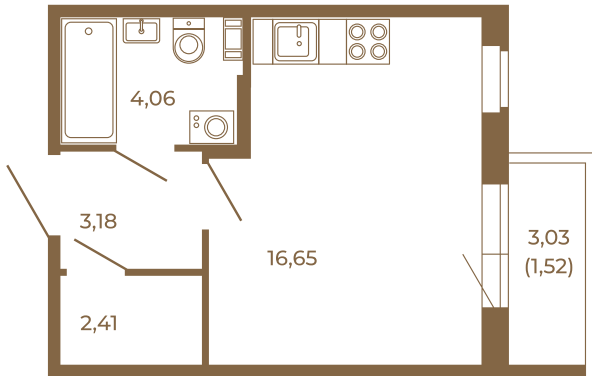

Таймс

Единственная студия со встроенной гардеробной

План квартиры с мебелью

26,30	
27,82	

План квартиры без мебели

26,30	
27,82	

Расположение квартиры на этаже

Адрес дома:

Россия, Ленинградская область, Всеволожский район, Сертолово, микрорайон Чёрная Речка

Площадь, кв.м. **27.82**

Жилая, кв.м. **16.6**

Корпус **8**

Этаж **4**

Стоимость:

6 482 060 руб.

(812) 335-0-214