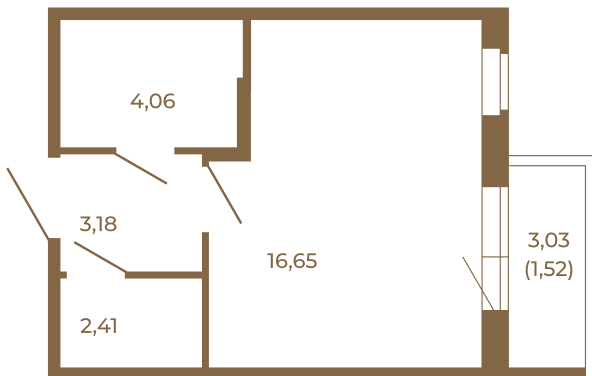

## Единственная студия со встроенной гардеробной

План квартиры с мебелью

26,30	
27,82	

План квартиры без мебели

26,30	
27,82	

Расположение квартиры на этаже

Адрес дома:

Россия, Ленинградская область, Всеволожский район, Сертолово, микрорайон Чёрная Речка

Площадь, кв.м. **27.82**

Жилая, кв.м. **16.6**

Корпус **8**

Этаж **3**

Стоимость:

**6 342 960 руб.**

(812) 335-0-214