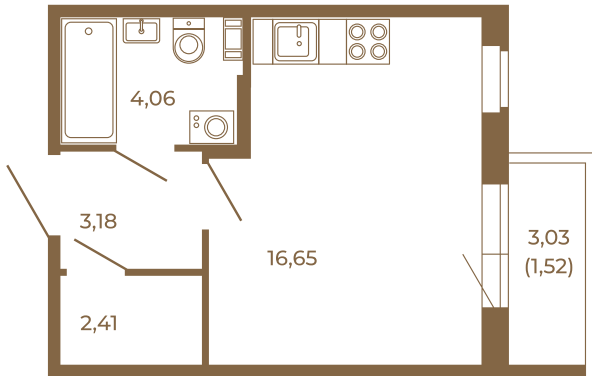

## Единственная студия со встроенной гардеробной

План квартиры с мебелью

26,30	
27,82	

План квартиры без мебели

26,30	
27,82	

Расположение квартиры на этаже

Адрес дома:

Россия, Ленинградская область, Всеволожский район, Сертолово, микрорайон Чёрная Речка

Площадь, кв.м. **27.82**

Жилая, кв.м. **16.6**

Корпус **8**

Этаж **3**

Стоимость:

**6 342 960 руб.**

(812) 335-0-214