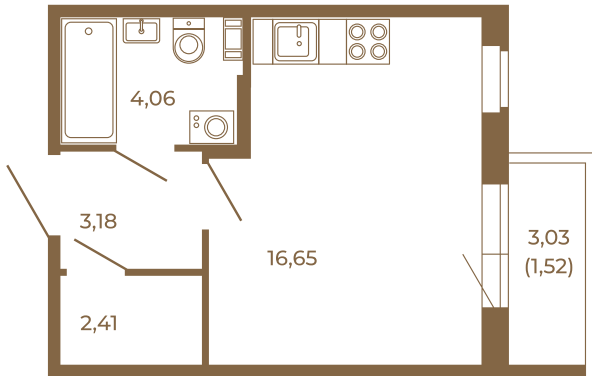

Таймс

Единственная студия со встроенной гардеробной

План квартиры с мебелью

26,30	
27,82	

План квартиры без мебели

26,30	
27,82	

Расположение квартиры на этаже

Адрес дома:

Россия, Ленинградская область, Всеволожский район, Сертолово, микрорайон Чёрная Речка

Площадь, кв.м. **27.82**

Жилая, кв.м. **16.6**

Корпус **8**

Этаж **2**

Стоимость:

6 342 960 руб.

(812) 335-0-214