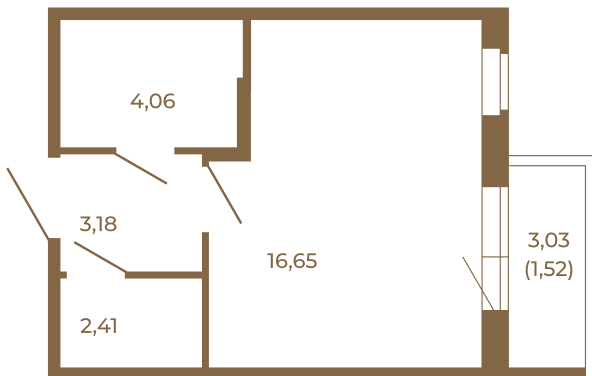

Таймс

Единственная студия со встроенной гардеробной

План квартиры с мебелью

26,30	
27,82	

План квартиры без мебели

26,30	
27,82	

Расположение квартиры на этаже

Адрес дома:

Россия, Ленинградская область, Всеволожский район, Сертолово, микрорайон Чёрная Речка

Площадь, кв.м. **27.82**

Жилая, кв.м. **16.6**

Корпус **8**

Этаж **2**

Стоимость:

6 342 960 руб.

(812) 335-0-214