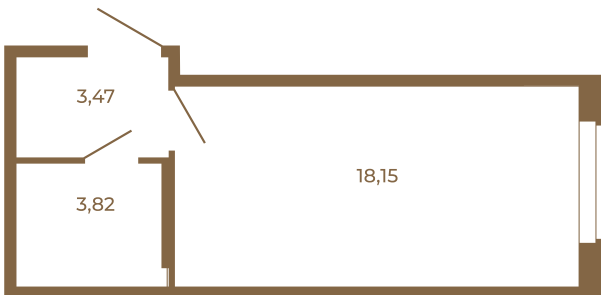

Таймс

Классическая студия 25 кв. м.

План квартиры с мебелью

25,44	
25,44	

План квартиры без мебели

25,44	
25,44	

Расположение квартиры на этаже

Адрес дома:

Россия, Ленинградская область, Всеволожский район, Сертолово, микрорайон Чёрная Речка

Площадь, кв.м. **25.44**

Жилая, кв.м. **18.2**

Корпус **8**

Этаж **4**

Стоимость:

5 927 520 руб.

(812) 335-0-214