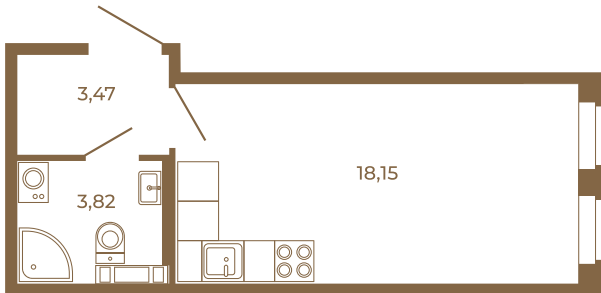

Таймс

Классическая студия 25 кв. м.

План квартиры с мебелью

25,44	
25,44	

План квартиры без мебели

25,44	
25,44	

Расположение квартиры на этаже

Адрес дома:

Россия, Ленинградская область, Всеволожский район, Сертолово, микрорайон Чёрная Речка

Площадь, кв.м. **25.44**

Жилая, кв.м. **18.2**

Корпус **8**

Этаж **4**

Стоимость:

5 927 520 руб.

(812) 335-0-214