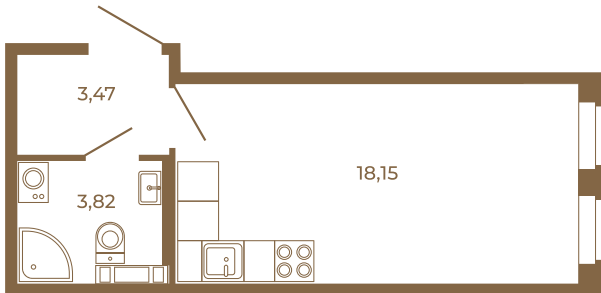

Таймс

Классическая студия 25 кв. м.

План квартиры с мебелью

| | |
|-------|--|
| 25,44 | |
| 25,44 | |

План квартиры без мебели

| | |
|-------|--|
| 25,44 | |
| 25,44 | |

Расположение квартиры на этаже

Адрес дома:

Россия, Ленинградская область, Всеволожский район, Сертолово, микрорайон Чёрная Речка

Площадь, кв.м. **25.44**

Жилая, кв.м. **18.2**

Корпус **8**

Этаж **4**

Стоимость:

5 927 520 руб.

(812) 335-0-214