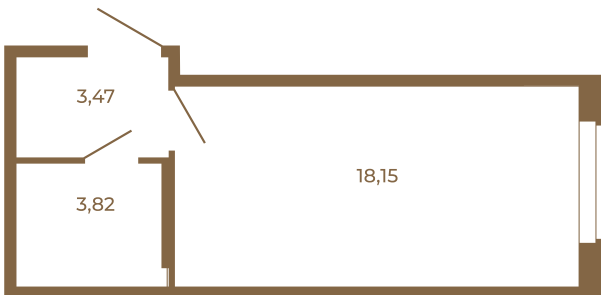

Таймс

Классическая студия 25 кв. м.

План квартиры с мебелью

| | |
|-------|--|
| 25,44 | |
| 25,44 | |

План квартиры без мебели

| | |
|-------|--|
| 25,44 | |
| 25,44 | |

Расположение квартиры на этаже

Адрес дома:

Россия, Ленинградская область, Всеволожский район, Сертолово, микрорайон Чёрная Речка

Площадь, кв.м. **25.44**

Жилая, кв.м. **18.2**

Корпус **8**

Этаж **4**

Стоимость:

5 927 520 руб.

(812) 335-0-214