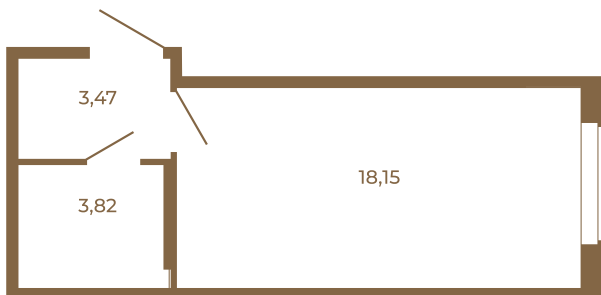

## Классическая студия 25 кв. м.

План квартиры с мебелью

25,44	
25,44	

План квартиры без мебели

25,44	
25,44	

Расположение квартиры на этаже

Адрес дома:

Россия, Ленинградская область, Всеволожский район, Сертолово, микрорайон Чёрная Речка

Площадь, кв.м. **25.44**

Жилая, кв.м. **18**

Корпус **8**

Этаж **3**

Стоимость:

**5 800 320 руб.**

(812) 335-0-214