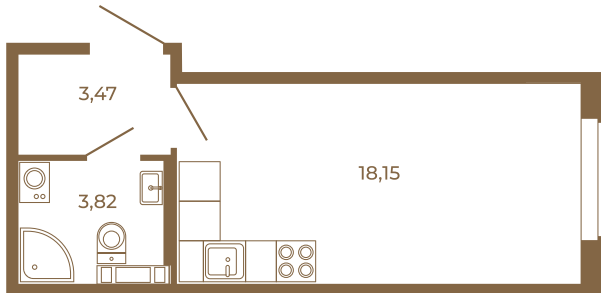

## Классическая студия 25 кв. м.

План квартиры с мебелью

25,44	
25,44	

План квартиры без мебели

25,44	
25,44	

Расположение квартиры на этаже

Адрес дома:

Россия, Ленинградская область, Всеволожский район, Сертолово, микрорайон Чёрная Речка

Площадь, кв.м. **25.44**

Жилая, кв.м. **18**

Корпус **8**

Этаж **3**

Стоимость:

**5 800 320 руб.**

(812) 335-0-214