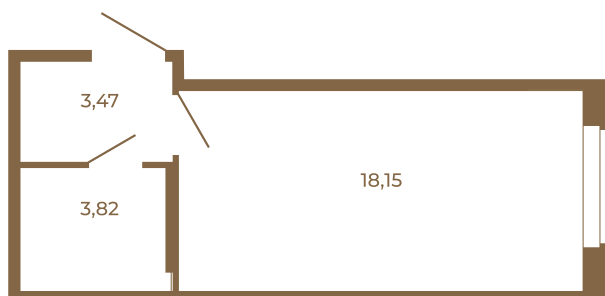

## Классическая студия 25 кв. м.

План квартиры с мебелью

25,44	
25,44	

Адрес дома:

Россия, Ленинградская область, Всеволожский район, Сертолово, микрорайон Чёрная Речка

Площадь, кв.м. **25.44**

Жилая, кв.м. **18.1**

Корпус **8**

Этаж **2**

Стоимость:

**5 800 320 руб.**

План квартиры без мебели

25,44	
25,44	

Расположение квартиры на этаже

(812) 335-0-214