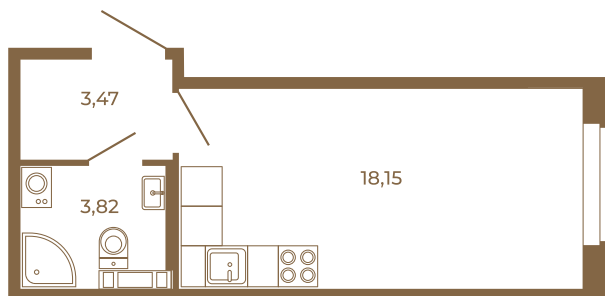

## Классическая студия 25 кв. м.

План квартиры с мебелью

25,44	
25,44	

Адрес дома:

Россия, Ленинградская область, Всеволожский район, Сертолово, микрорайон Чёрная Речка

Площадь, кв.м. **25.44**

Жилая, кв.м. **18.1**

Корпус **8**

Этаж **2**

Стоимость:

**5 800 320 руб.**

План квартиры без мебели

25,44	
25,44	

Расположение квартиры на этаже

(812) 335-0-214