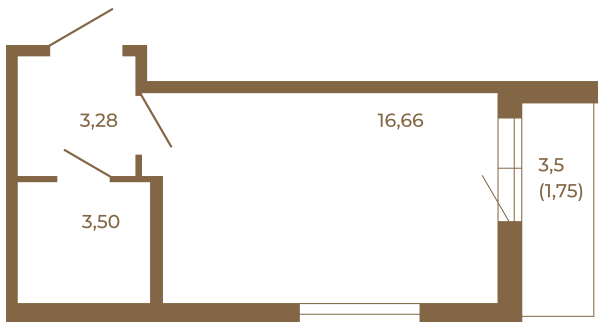

Таймс

Классическая студия 25 кв. м.

План квартиры с мебелью

23,44	
25,19	

План квартиры без мебели

23,44	
25,19	

Расположение квартиры на этаже

Адрес дома:

Россия, Ленинградская область, Всеволожский район, Сертолово, микрорайон Чёрная Речка

Площадь, кв.м. **25.19**

Жилая, кв.м. **16.5**

Корпус **8**

Этаж **3**

Стоимость:

5 970 030 руб.

(812) 335-0-214