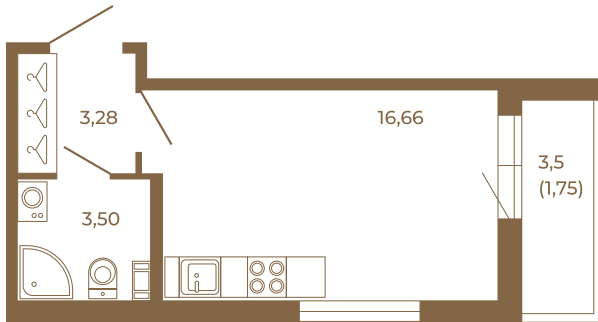

Таймс

Классическая студия 25 кв. м.

План квартиры с мебелью

23,44	
25,19	

План квартиры без мебели

23,44	
25,19	

Расположение квартиры на этаже

Адрес дома:

Россия, Ленинградская область, Всеволожский район, Сертолово, микрорайон Чёрная Речка

Площадь, кв.м. **25.19**

Жилая, кв.м. **16.5**

Корпус **8**

Этаж **3**

Стоимость:

5 970 030 руб.

(812) 335-0-214