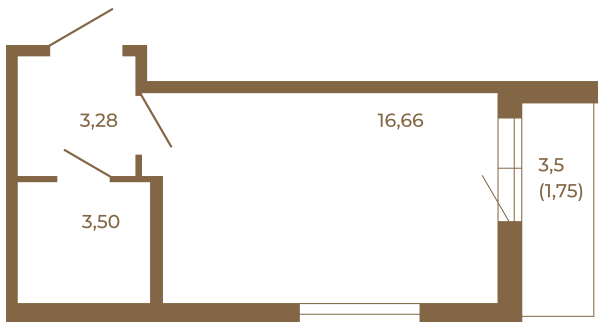

## Классическая студия 25 кв. м.

План квартиры с мебелью

23,44	
25,19	

План квартиры без мебели

23,44	
25,19	

Расположение квартиры на этаже

Адрес дома:

Россия, Ленинградская область, Всеволожский район, Сертолово, микрорайон Чёрная Речка

Площадь, кв.м. **25.19**

Жилая, кв.м. **16.5**

Корпус **8**

Этаж **2**

Стоимость:

**5 970 030 руб.**

(812) 335-0-214