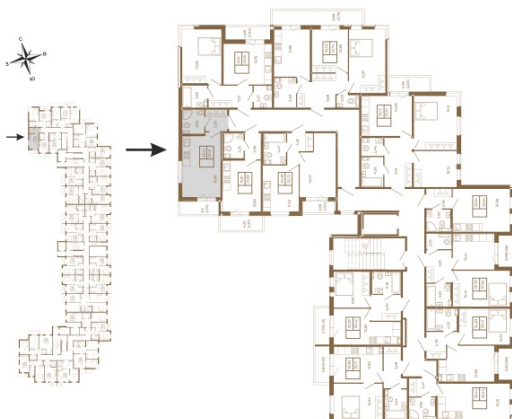

## Классическая студия 25 кв. м.

План квартиры с мебелью

23,44	
25,19	

План квартиры без мебели

23,44	
25,19	

Расположение квартиры на этаже

Адрес дома:

Россия, Ленинградская область, Всеволожский район, Сертолово, микрорайон Чёрная Речка

Площадь, кв.м. **25.19**

Жилая, кв.м. **16.5**

Корпус **8**

Этаж **2**

Стоимость:

**5 970 030 руб.**

(812) 335-0-214