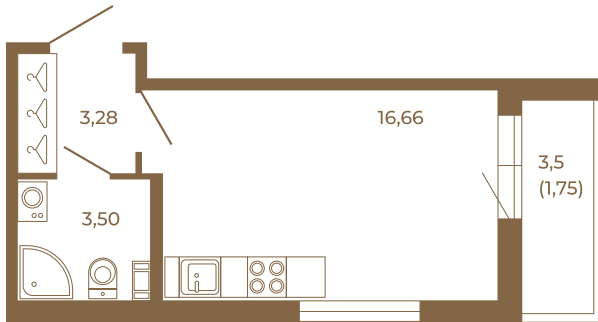

Таймс

Классическая студия 25 кв. м.

План квартиры с мебелью

23,44	
25,19	

План квартиры без мебели

23,44	
25,19	

Расположение квартиры на этаже

Адрес дома:

Россия, Ленинградская область, Всеволожский район, Сертолово, микрорайон Чёрная Речка

Площадь, кв.м. **25.19**

Жилая, кв.м. **16.5**

Корпус **8**

Этаж **2**

Стоимость:

5 970 030 руб.

(812) 335-0-214