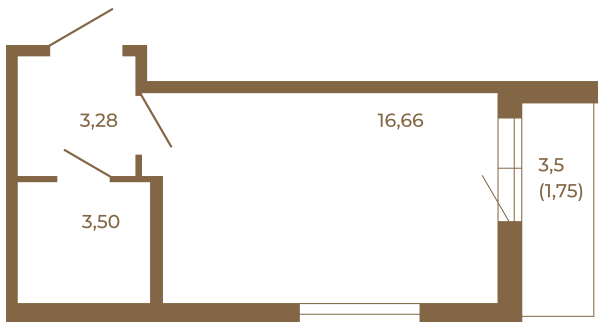

Таймс

Классическая студия 25 кв. м.

План квартиры с мебелью

23,44	
25,19	

План квартиры без мебели

23,44	
25,19	

Расположение квартиры на этаже

Адрес дома:

Россия, Ленинградская область, Всеволожский район, Сертолово, микрорайон Чёрная Речка

Площадь, кв.м. **25.19**

Жилая, кв.м. **16.5**

Корпус **8**

Этаж **2**

Стоимость:

5 970 030 руб.

(812) 335-0-214