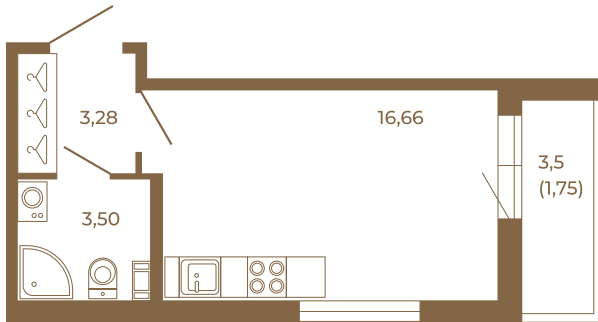

## Классическая студия 25 кв. м.

План квартиры с мебелью

23,44	
25,19	

План квартиры без мебели

23,44	
25,19	

Расположение квартиры на этаже

Адрес дома:

Россия, Ленинградская область, Всеволожский район, Сертолово, микрорайон Чёрная Речка

Площадь, кв.м. **25.19**

Жилая, кв.м. **16.5**

Корпус **8**

Этаж **2**

Стоимость:

**5 970 030 руб.**

(812) 335-0-214