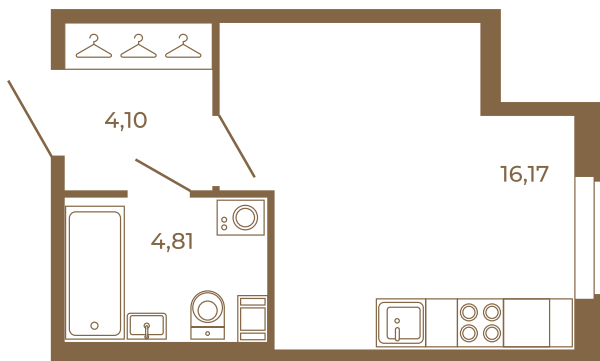

# Таймс

**Студия с просторной кухней-гостиной. удобной прихожей и большим санузлом**

План квартиры с мебелью

|       |  |
|-------|--|
| 25,08 |  |
| 25,08 |  |

План квартиры без мебели

|       |  |
|-------|--|
| 25,08 |  |
| 25,08 |  |

Расположение квартиры на этаже

Адрес дома:

Россия, Ленинградская область, Всеволожский район, Сертолово, микрорайон Чёрная Речка

Площадь, кв.м. **25.08**

Жилая, кв.м. **16.2**

Корпус **8**

Этаж **1**

Стоимость: