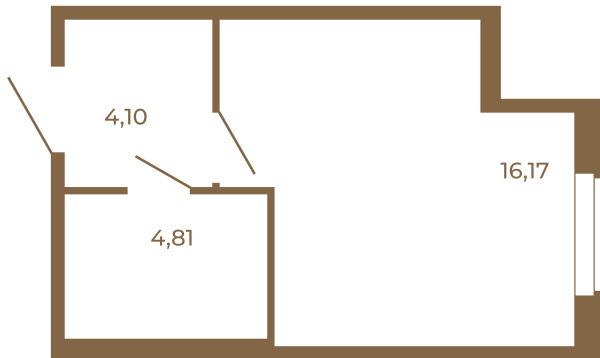

# Таймс

**Студия с просторной кухней-гостиной. удобной прихожей и большим санузлом**

План квартиры с мебелью

|       |  |
|-------|--|
| 25,08 |  |
| 25,08 |  |

План квартиры без мебели

|       |  |
|-------|--|
| 25,08 |  |
| 25,08 |  |

Расположение квартиры на этаже

Адрес дома:

Россия, Ленинградская область, Всеволожский район, Сертолово, микрорайон Чёрная Речка

Площадь, кв.м. **25.08**

Жилая, кв.м. **16.2**

Корпус **8**

Этаж **1**

Стоимость: