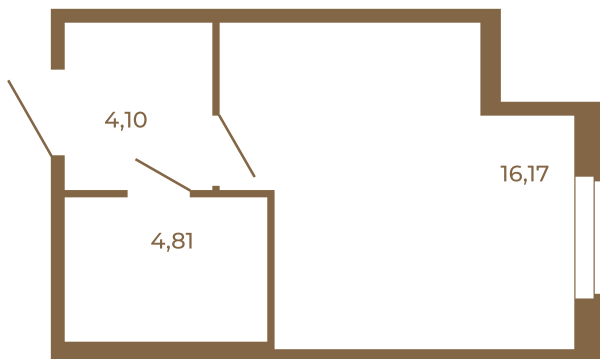

Таймс

Студия с просторной кухней-гостиной. удобной прихожей и большим санузлом

План квартиры с мебелью

25,08	
25,08	

План квартиры без мебели

25,08	
25,08	

Расположение квартиры на этаже

Адрес дома:

Россия, Ленинградская область, Всеволожский район, Сертолово, микрорайон Чёрная Речка

Площадь, кв.м. **25.08**

Жилая, кв.м. **16.2**

Корпус **8**

Этаж **1**

Стоимость:

5 241 720 руб.

(812) 335-0-214