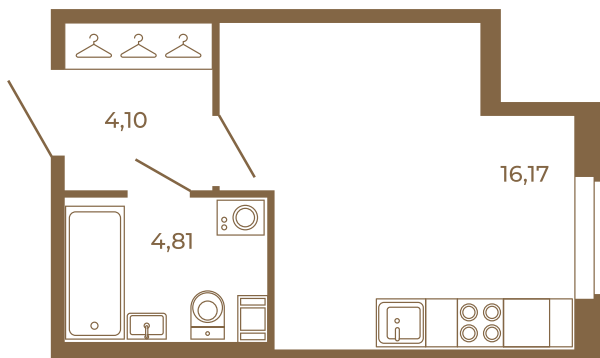

Таймс

Студия с просторной кухней-гостиной. удобной прихожей и большим санузлом

План квартиры с мебелью

25,08	
25,08	

План квартиры без мебели

25,08	
25,08	

Расположение квартиры на этаже

Адрес дома:

Россия, Ленинградская область, Всеволожский район, Сертолово, микрорайон Чёрная Речка

Площадь, кв.м. **25.08**

Жилая, кв.м. **16.2**

Корпус **8**

Этаж **1**

Стоимость:

5 241 720 руб.

(812) 335-0-214