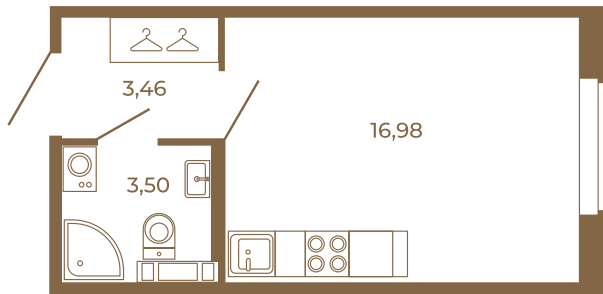

## Классическая студия 24 кв. м.

План квартиры с мебелью

23,94	
23,94	

План квартиры без мебели

23,94	
23,94	

Расположение квартиры на этаже

Адрес дома:

Россия, Ленинградская область, Всеволожский район, Сертолово, микрорайон Чёрная Речка

Площадь, кв.м. **23.94**

Жилая, кв.м. **16.98**

Корпус **8**

Этаж **2**

Стоимость:

**5 410 440 руб.**

(812) 335-0-214