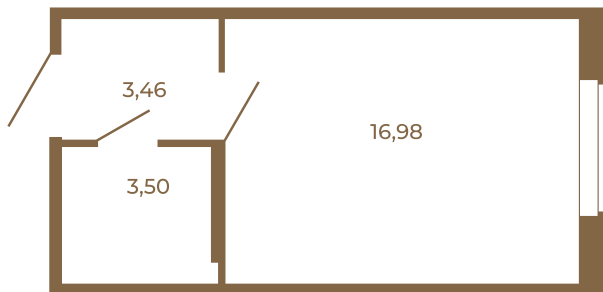

## Классическая студия 24 кв. м.

План квартиры с мебелью

23,94	
23,94	

План квартиры без мебели

23,94	
23,94	

Расположение квартиры на этаже

Адрес дома:

Россия, Ленинградская область, Всеволожский район, Сертолово, микрорайон Чёрная Речка

Площадь, кв.м. **23.94**

Жилая, кв.м. **16.98**

Корпус **8**

Этаж **2**

Стоимость:

**5 410 440 руб.**

(812) 335-0-214