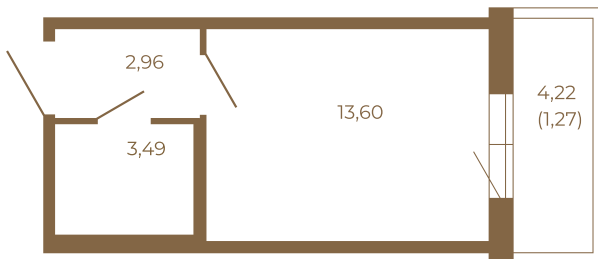

Таймс

Небольшая студия 21 кв. м.

План квартиры с мебелью

20,05	
21,32	

План квартиры без мебели

20,05	
21,32	

Расположение квартиры на этаже

Адрес дома:

Россия, Ленинградская область, Всеволожский район, Сертолово, микрорайон Чёрная Речка

Площадь, кв.м. **21.32**

Жилая, кв.м. **13.5**

Корпус **8**

Этаж **1**

Стоимость:

0 руб.

(812) 335-0-214