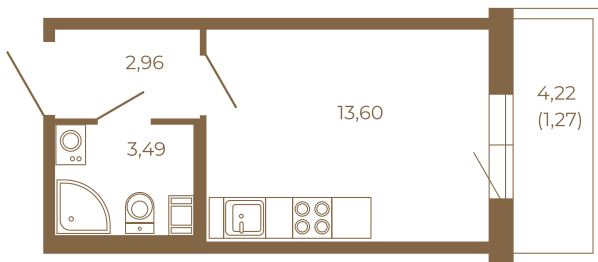

Таймс

Небольшая студия 21 кв. м.

План квартиры с мебелью

20,05	
21,32	

План квартиры без мебели

20,05	
21,32	

Расположение квартиры на этаже

Адрес дома: