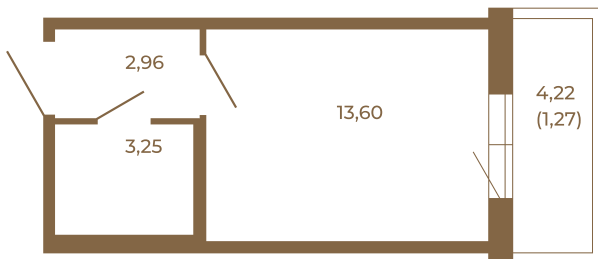

Таймс

Небольшая студия 21 кв. м.

План квартиры с мебелью

19,81	
21,08	

План квартиры без мебели

19,81	
21,08	

Расположение квартиры на этаже

Адрес дома:

Россия, Ленинградская область, Всеволожский район, Сертолово, микрорайон Чёрная Речка

Площадь, кв.м. **21.08**

Жилая, кв.м. **13.5**

Корпус **8**

Этаж **4**

Стоимость:

0 руб.

(812) 335-0-214