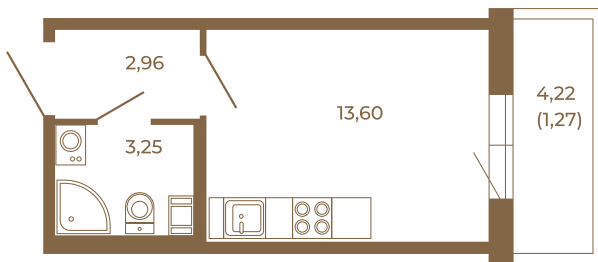

Таймс

Небольшая студия 21 кв. м.

План квартиры с мебелью

19,81	
21,08	

План квартиры без мебели

19,81	
21,08	

Расположение квартиры на этаже

Адрес дома: