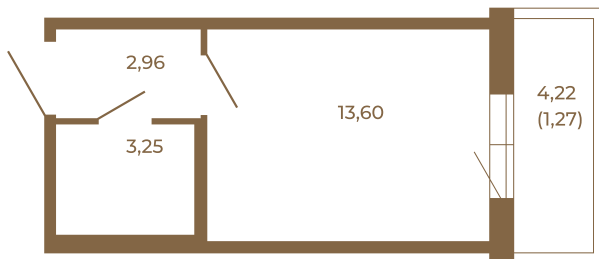

## Небольшая студия 21 кв. м.

План квартиры с мебелью

19,81	
21,08	

План квартиры без мебели

19,81	
21,08	

Расположение квартиры на этаже

Адрес дома:

Россия, Ленинградская область, Всеволожский район, Сертолово, микрорайон Чёрная Речка

Площадь, кв.м. **21.08**

Жилая, кв.м. **13.6**

Корпус **8**

Этаж **4**

Стоимость:

**1 руб.**

(812) 335-0-214