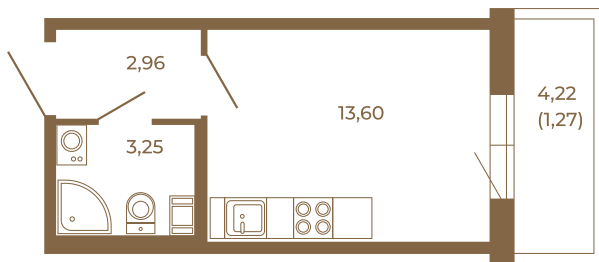

## Небольшая студия 21 кв. м.

План квартиры с мебелью

19,81	
21,08	

План квартиры без мебели

19,81	
21,08	

Расположение квартиры на этаже

Адрес дома:

Россия, Ленинградская область, Всеволожский район, Сертолово, микрорайон Чёрная Речка

Площадь, кв.м. **21.08**

Жилая, кв.м. **13.5**

Корпус **8**

Этаж **4**

Стоимость:

**0 руб.**

(812) 335-0-214