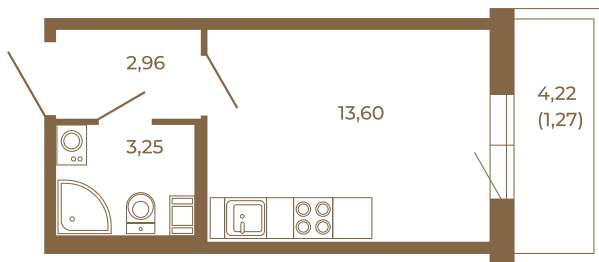

## Небольшая студия 21 кв. м.

План квартиры с мебелью

19,81	
21,08	

План квартиры без мебели

19,81	
21,08	

Расположение квартиры на этаже

Адрес дома:

Россия, Ленинградская область, Всеволожский район, Сертолово, микрорайон Чёрная Речка

Площадь, кв.м. **21.08**

Жилая, кв.м. **13.6**

Корпус **8**

Этаж **4**

Стоимость:

**1 руб.**

(812) 335-0-214