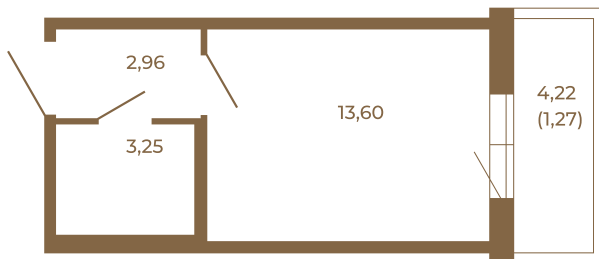

## Небольшая студия 21 кв. м.

План квартиры с мебелью

19,81	
21,08	

План квартиры без мебели

19,81	
21,08	

Расположение квартиры на этаже

Адрес дома:

Россия, Ленинградская область, Всеволожский район, Сертолово, микрорайон Чёрная Речка

Площадь, кв.м. **21.08**

Жилая, кв.м. **13.5**

Корпус **8**

Этаж **4**

Стоимость:

**0 руб.**

(812) 335-0-214