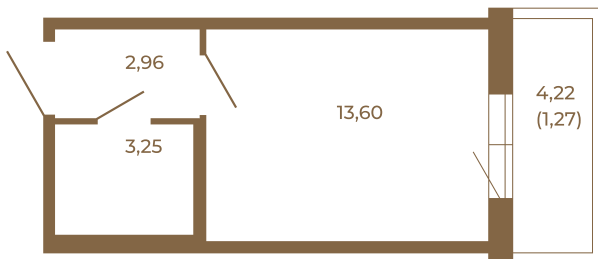

Таймс

Небольшая студия 21 кв. м.

План квартиры с мебелью

19,81	
21,08	

План квартиры без мебели

19,81	
21,08	

Расположение квартиры на этаже

Адрес дома:

Россия, Ленинградская область, Всеволожский район, Сертолово, микрорайон Чёрная Речка

Площадь, кв.м. **21.08**

Жилая, кв.м. **13.5**

Корпус **8**

Этаж **3**

Стоимость:

0 руб.

(812) 335-0-214