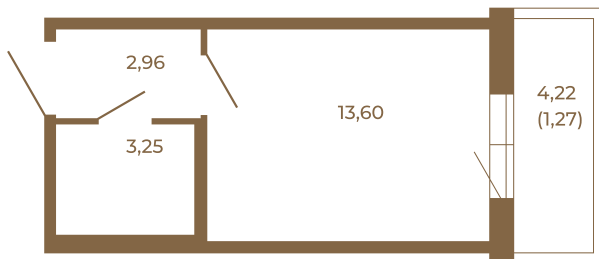

Таймс

Небольшая студия 21 кв. м.

План квартиры с мебелью

19,81	
21,08	

План квартиры без мебели

19,81	
21,08	

Расположение квартиры на этаже

Адрес дома:

Россия, Ленинградская область, Всеволожский район, Сертолово, микрорайон Чёрная Речка

Площадь, кв.м. **21.08**

Жилая, кв.м. **13.6**

Корпус **8**

Этаж **2**

Стоимость:

0 руб.

(812) 335-0-214