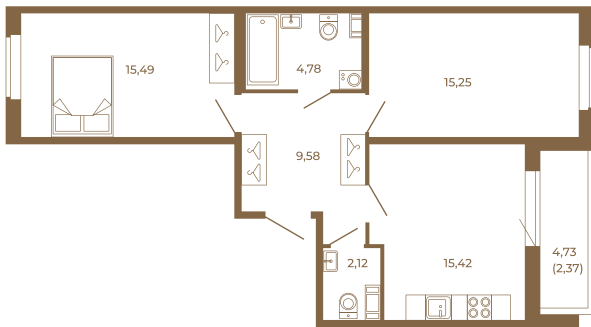

Таймс

Классическая двухкомнатная квартира 65 кв. М.

План квартиры с мебелью

62,64
65,01

План квартиры без мебели

62,64
65,01

Расположение квартиры на этаже

Адрес дома:

Россия, Ленинградская область, Всеволожский район, Сертолово, микрорайон Чёрная Речка

Площадь, кв.м. **65.01**

Жилая, кв.м. **30.7**

Корпус **7**

Этаж **3**

Стоимость:

13 587 090 руб.

(812) 335-0-214