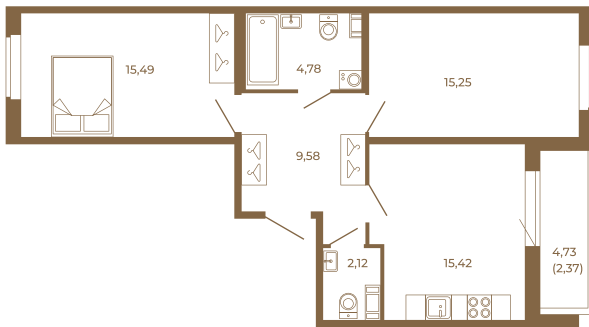

Таймс

Классическая двухкомнатная квартира 65 кв. М.

План квартиры с мебелью

62,64
65,01

План квартиры без мебели

62,64
65,01

Расположение квартиры на этаже

Адрес дома:

Россия, Ленинградская область, Всеволожский район, Сертолово, микрорайон Чёрная Речка

Площадь, кв.м. **65.01**

Жилая, кв.м. **30.8**

Корпус **7**

Этаж **2**

Стоимость:

13 587 090 руб.

(812) 335-0-214