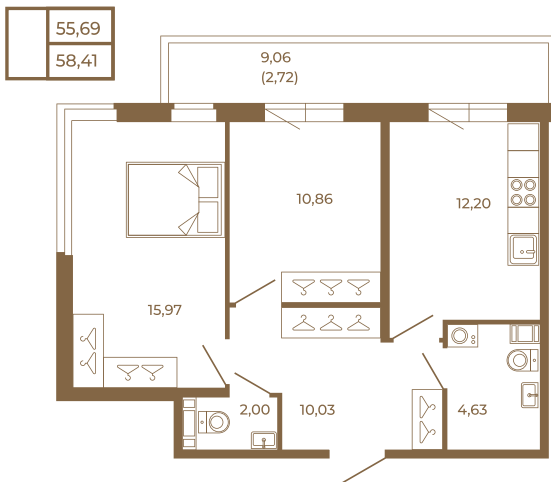

## Классическая двухкомнатная квартира с огромным остекленным балконом

План квартиры с мебелью

План квартиры без мебели

Расположение квартиры на этаже

Адрес дома:

Россия, Ленинградская область, Всеволожский район, Сертолово, микрорайон Чёрная Речка

Площадь, кв.м. **58.41**

Жилая, кв.м. **26.5**

Корпус **7**

Этаж **1**

Стоимость:

**11 857 230 руб.**

(812) 335-0-214