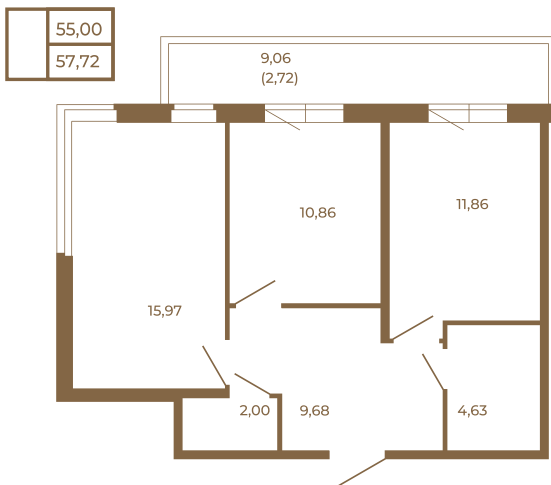

Таймс

Классическая двухкомнатная квартира с огромным остекленным балконом

План квартиры с мебелью

План квартиры без мебели

Расположение квартиры на этаже

Адрес дома:

Россия, Ленинградская область, Всеволожский район, Сертолово, микрорайон Чёрная Речка

Площадь, кв.м. **57.72**

Жилая, кв.м. **26.7**

Корпус **7**

Этаж **4**

Стоимость:

12 871 560 руб.

(812) 335-0-214