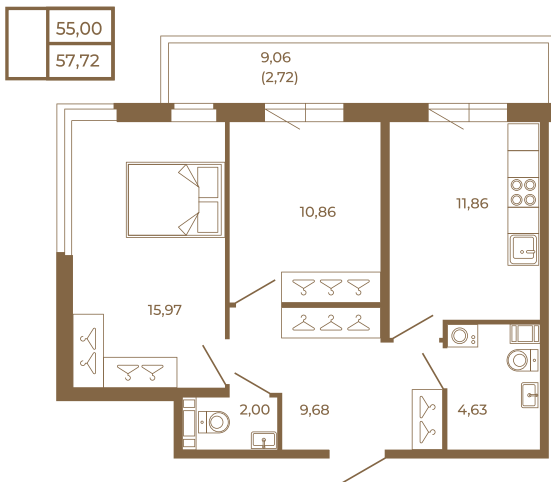

Таймс

Классическая двухкомнатная квартира с огромным остекленным балконом

План квартиры с мебелью

План квартиры без мебели

Расположение квартиры на этаже

Адрес дома:

Россия, Ленинградская область, Всеволожский район, Сертолово, микрорайон Чёрная Речка

Площадь, кв.м. **57.72**

Жилая, кв.м. **26.7**

Корпус **7**

Этаж **4**

Стоимость:

12 871 560 руб.

(812) 335-0-214