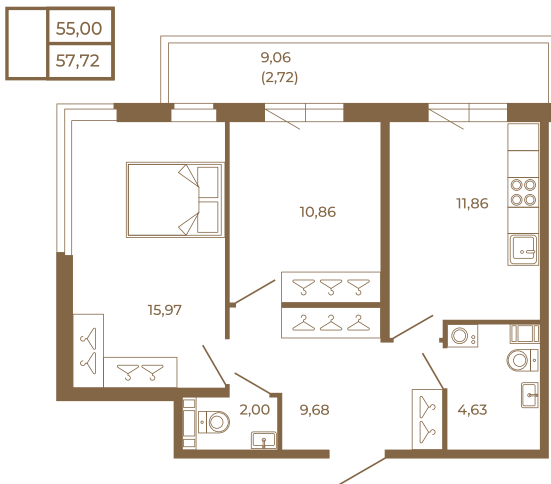

Таймс

Классическая двухкомнатная квартира с огромным остекленным балконом

План квартиры с мебелью

План квартиры без мебели

Расположение квартиры на этаже

Адрес дома:

Россия, Ленинградская область, Всеволожский район, Сертолово, микрорайон Чёрная Речка

Площадь, кв.м. **57.72**

Жилая, кв.м. **26.4**

Корпус **7**

Этаж **3**

Стоимость:

12 063 480 руб.

(812) 335-0-214