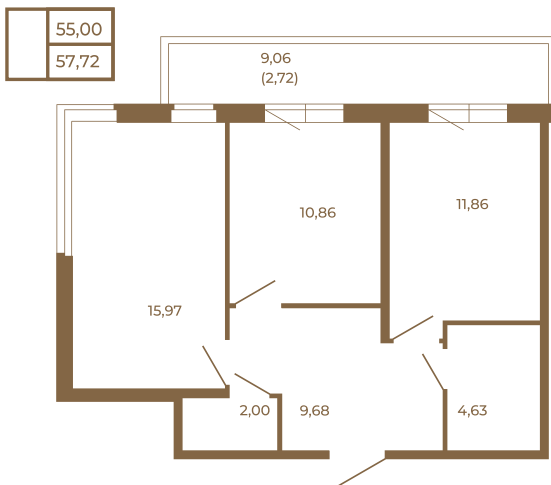

Таймс

Классическая двухкомнатная квартира с огромным остекленным балконом

План квартиры с мебелью

План квартиры без мебели

Расположение квартиры на этаже

Адрес дома:

Россия, Ленинградская область, Всеволожский район, Сертолово, микрорайон Чёрная Речка

Площадь, кв.м. **57.72**

Жилая, кв.м. **26.4**

Корпус **7**

Этаж **3**

Стоимость:

12 063 480 руб.

(812) 335-0-214