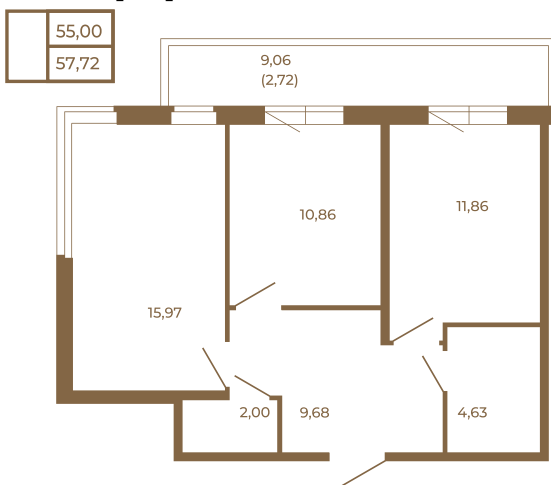

Таймс

Классическая двухкомнатная квартира с огромным остекленным балконом

План квартиры с мебелью

План квартиры без мебели

Расположение квартиры на этаже

Адрес дома:

Россия, Ленинградская область, Всеволожский район, Сертолово, микрорайон Чёрная Речка

Площадь, кв.м. **57.72**

Жилая, кв.м. **26.4**

Корпус **7**

Этаж **3**

Стоимость:

12 063 480 руб.

(812) 335-0-214