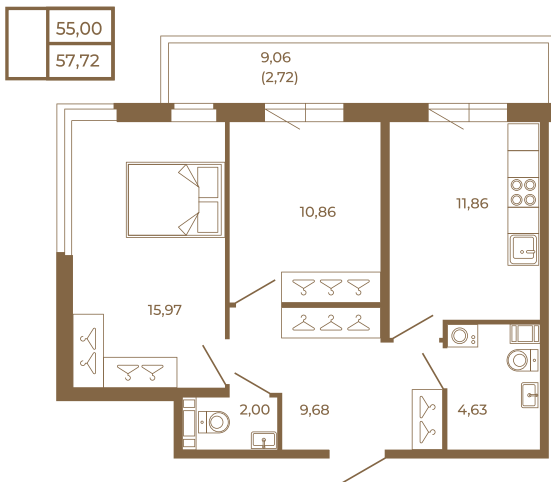

Таймс

Классическая двухкомнатная квартира с огромным остекленным балконом

План квартиры с мебелью

План квартиры без мебели

Расположение квартиры на этаже

Адрес дома:

Россия, Ленинградская область, Всеволожский район, Сертолово, микрорайон Чёрная Речка

Площадь, кв.м. **57.72**

Жилая, кв.м. **26.4**

Корпус **7**

Этаж **3**

Стоимость:

12 063 480 руб.

(812) 335-0-214