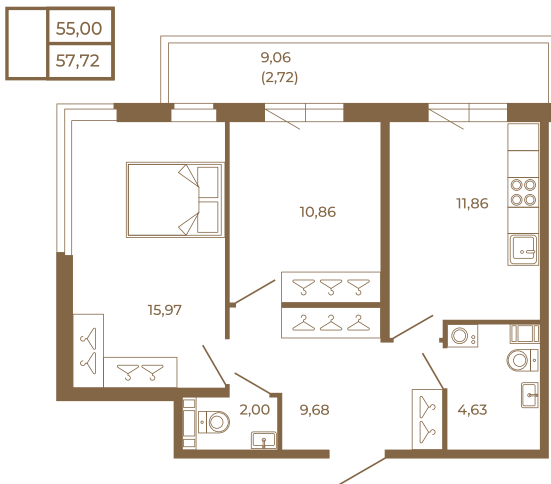

## Классическая двухкомнатная квартира с огромным остекленным балконом

План квартиры с мебелью

План квартиры без мебели

Расположение квартиры на этаже

Адрес дома:

Россия, Ленинградская область, Всеволожский район, Сертолово, микрорайон Чёрная Речка

Площадь, кв.м. **57.72**

Жилая, кв.м. **26.4**

Корпус **7**

Этаж **2**

Стоимость:

**12 063 480 руб.**

(812) 335-0-214