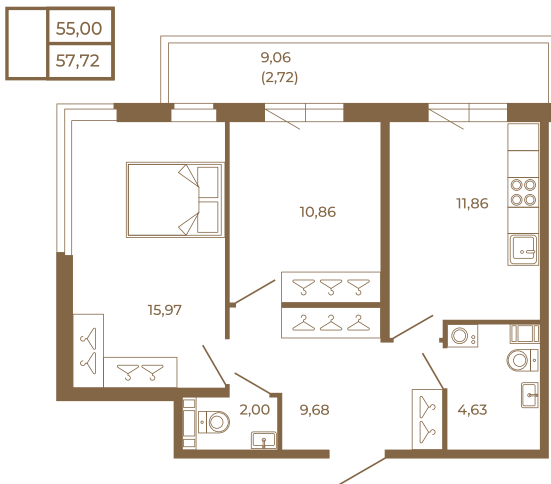

Таймс

Классическая двухкомнатная квартира с огромным остекленным балконом

План квартиры с мебелью

План квартиры без мебели

Расположение квартиры на этаже

Адрес дома:

Россия, Ленинградская область, Всеволожский район, Сертолово, микрорайон Чёрная Речка

Площадь, кв.м. **57.72**

Жилая, кв.м. **26.4**

Корпус **7**

Этаж **2**

Стоимость:

12 063 480 руб.

(812) 335-0-214