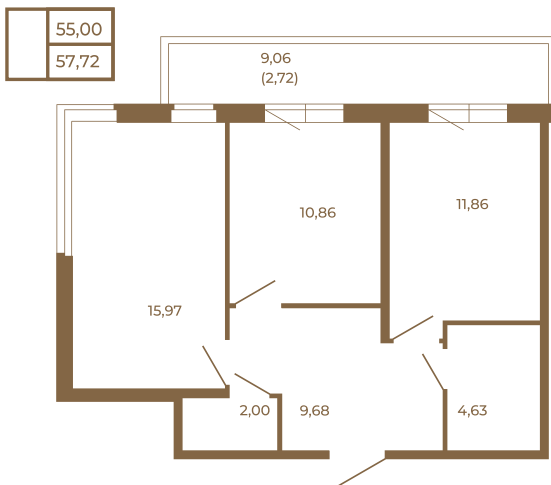

Таймс

Классическая двухкомнатная квартира с огромным остекленным балконом

План квартиры с мебелью

План квартиры без мебели

Расположение квартиры на этаже

Адрес дома:

Россия, Ленинградская область, Всеволожский район, Сертолово, микрорайон Чёрная Речка

Площадь, кв.м. **57.72**

Жилая, кв.м. **26.4**

Корпус **7**

Этаж **2**

Стоимость:

12 063 480 руб.

(812) 335-0-214