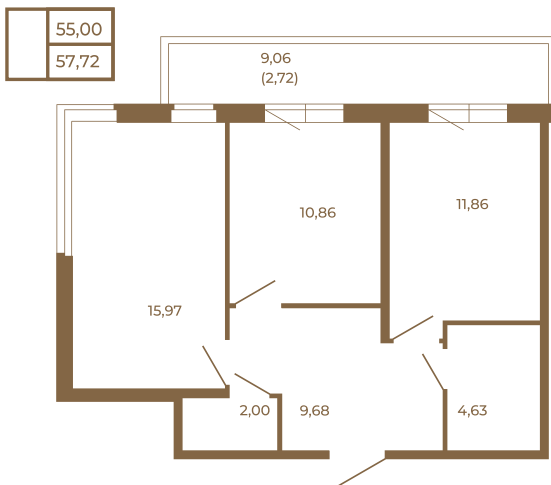

## Классическая двухкомнатная квартира с огромным остекленным балконом

План квартиры с мебелью

План квартиры без мебели

Расположение квартиры на этаже

Адрес дома:

Россия, Ленинградская область, Всеволожский район, Сертолово, микрорайон Чёрная Речка

Площадь, кв.м. **57.72**

Жилая, кв.м. **26.4**

Корпус **7**

Этаж **2**

Стоимость:

**12 063 480 руб.**

(812) 335-0-214