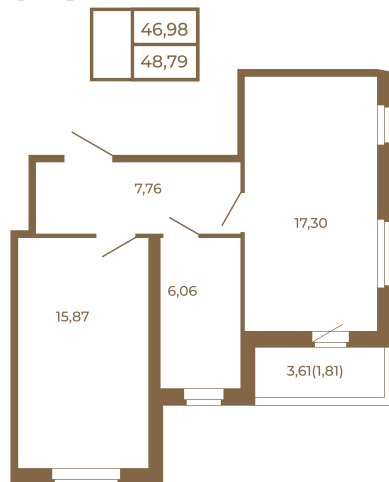

# Таймс

**Необычная евродвушка с  
просторной кухней-гостиной.  
большим санзлом с окном и видом  
на лес**

План квартиры с мебелью

План квартиры без мебели

Расположение квартиры на этаже

Адрес дома:

Россия, Ленинградская область, Всеволожский район, Сертолово, микрорайон Чёрная Речка

Площадь, кв.м. **48.79**

Жилая, кв.м. **15.87**

Корпус **7**

Этаж **2**

Стоимость:

**10 489 850 руб.**

(812) 335-0-214