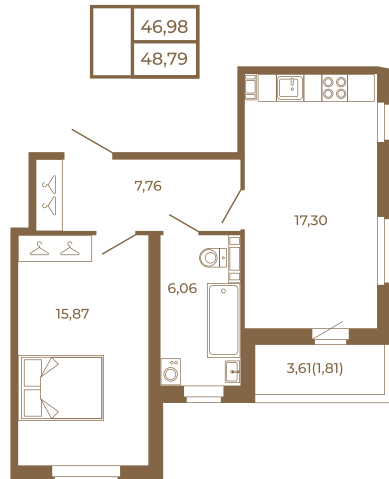

# Таймс

**Необычная евродвушка с  
просторной кухней-гостиной.  
большим санзлом с окном и видом  
на лес**

План квартиры с мебелью

План квартиры без мебели

Расположение квартиры на этаже

Адрес дома:

Россия, Ленинградская область, Всеволожский район, Сертолово, микрорайон Чёрная Речка

Площадь, кв.м. **48.79**

Жилая, кв.м. **15.87**

Корпус **7**

Этаж **2**

Стоимость:

**10 489 850 руб.**

(812) 335-0-214