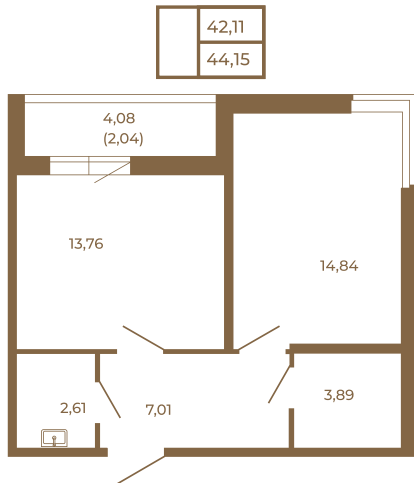

# Таймс

**Просторная евродвушка 43 кв. м. С  
удобным санузлом. 4-х метровой  
лоджией и изюминкой этой  
квартиры - угловым окном в  
комнате**

Адрес дома:

Россия, Ленинградская область, Всеволожский  
район, Сертолово, микрорайон Чёрная Речка

План квартиры с мебелью

Площадь, кв.м. **44.15**

Жилая, кв.м. **14.7**

Корпус **7**

Этаж **1**

Стоимость:

**9 050 750 руб.**

План квартиры без мебели

Расположение квартиры на этаже

(812) 335-0-214