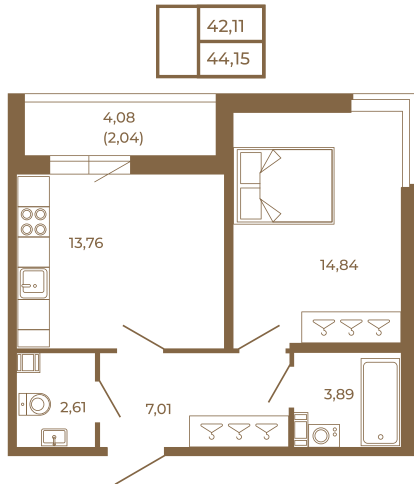

# Таймс

**Просторная евродвушка 43 кв. м. С  
удобным санузлом. 4-х метровой  
лоджией и изюминкой этой  
квартиры - угловым окном в  
комнате**

Адрес дома:

Россия, Ленинградская область, Всеволожский  
район, Сертолово, микрорайон Чёрная Речка

План квартиры с мебелью

Площадь, кв.м. **44.15**

Жилая, кв.м. **14.7**

Корпус **7**

Этаж **1**

Стоимость:

**9 050 750 руб.**

План квартиры без мебели

Расположение квартиры на этаже

(812) 335-0-214