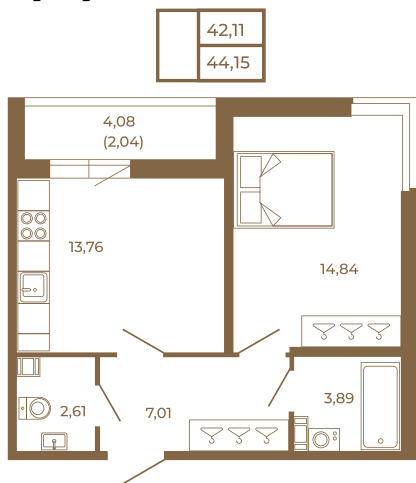

Таймс

**Просторная евродвушка 43 кв. м. С
удобным санузлом. 4-х метровой
лоджией и изюминкой этой
квартиры - угловым окном в
комнате**

Адрес дома:

Россия, Ленинградская область, Всеволожский
район, Сертолово, микрорайон Чёрная Речка

План квартиры с мебелью

Площадь, кв.м. **44.15**

Жилая, кв.м. **14.7**

Корпус **7**

Этаж **1**

Стоимость:
9 050 750 руб.

План квартиры без мебели

Расположение квартиры на этаже