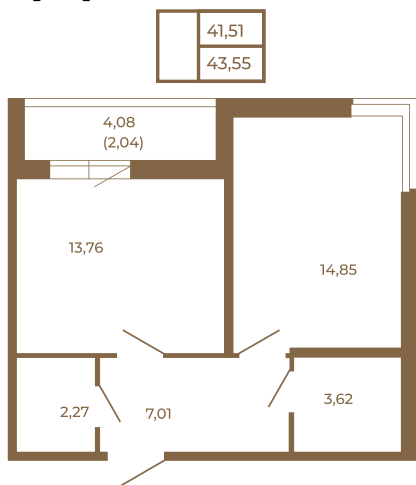

Таймс

**Просторная евродвушка 43 кв. м. С
удобным санузлом. 4-х метровой
лоджией и изюминкой этой
квартиры - угловым окном в
комнате**

Адрес дома:

Россия, Ленинградская область, Всеволожский
район, Сертолово, микрорайон Чёрная Речка

План квартиры с мебелью

Площадь, кв.м. **43.55**

Жилая, кв.м. **14.8**

Корпус **7**

Этаж **4**

Стоимость:
9 581 000 руб.

План квартиры без мебели

Расположение квартиры на этаже