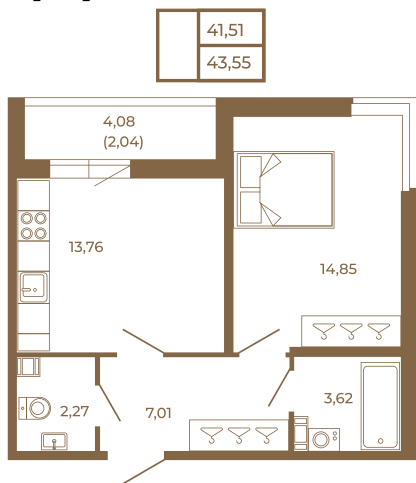

Таймс

**Просторная евродвушка 43 кв. м. С
удобным санузлом. 4-х метровой
лоджией и изюминкой этой
квартиры - угловым окном в
комнате**

Адрес дома:

Россия, Ленинградская область, Всеволожский
район, Сертолово, микрорайон Чёрная Речка

План квартиры с мебелью

Площадь, кв.м. **43.55**

Жилая, кв.м. **14.8**

Корпус **7**

Этаж **4**

Стоимость:
9 581 000 руб.

План квартиры без мебели

Расположение квартиры на этаже