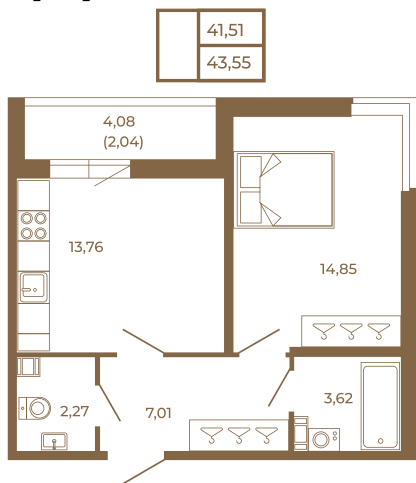

# Таймс

**Просторная евродвушка 43 кв. м. С  
удобным санузлом. 4-х метровой  
лоджией и изюминкой этой  
квартиры - угловым окном в  
комнате**

Адрес дома:

Россия, Ленинградская область, Всеволожский  
район, Сертолово, микрорайон Чёрная Речка

### План квартиры с мебелью

Площадь, кв.м. **43.55**

Жилая, кв.м. **14.6**

Корпус **7**

Этаж **2**

Стоимость:  
**9 232 600 руб.**

### План квартиры без мебели

### Расположение квартиры на этаже

(812) 335-0-214