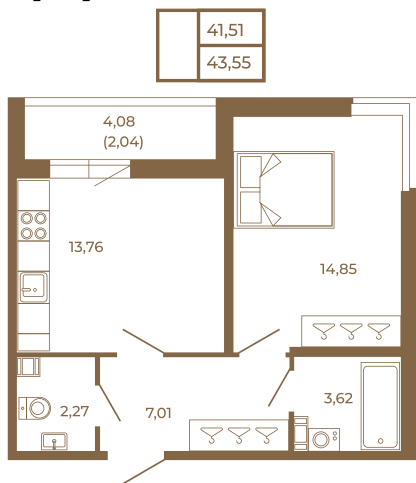

Таймс

**Просторная евродвушка 43 кв. м. С
удобным санузлом. 4-х метровой
лоджией и изюминкой этой
квартиры - угловым окном в
комнате**

Адрес дома:

Россия, Ленинградская область, Всеволожский
район, Сертолово, микрорайон Чёрная Речка

План квартиры с мебелью

Площадь, кв.м. **43.55**

Жилая, кв.м. **14.6**

Корпус **7**

Этаж **2**

Стоимость:
9 232 600 руб.

План квартиры без мебели

Расположение квартиры на этаже