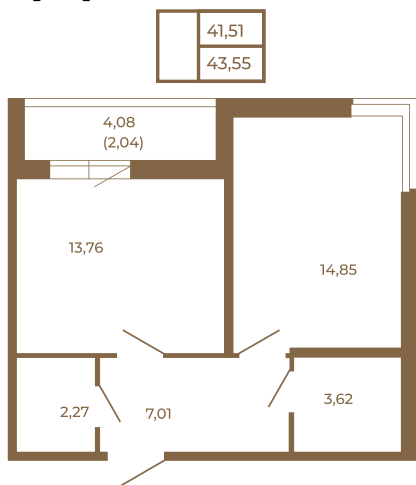

# Таймс

**Просторная евродвушка 43 кв. м. С  
удобным санузлом. 4-х метровой  
лоджией и изюминкой этой  
квартиры - угловым окном в  
комнате**

Адрес дома:

Россия, Ленинградская область, Всеволожский  
район, Сертолово, микрорайон Чёрная Речка

### План квартиры с мебелью

Площадь, кв.м. **43.55**

Жилая, кв.м. **14.6**

Корпус **7**

Этаж **2**

Стоимость:  
**9 232 600 руб.**

### План квартиры без мебели

### Расположение квартиры на этаже

(812) 335-0-214