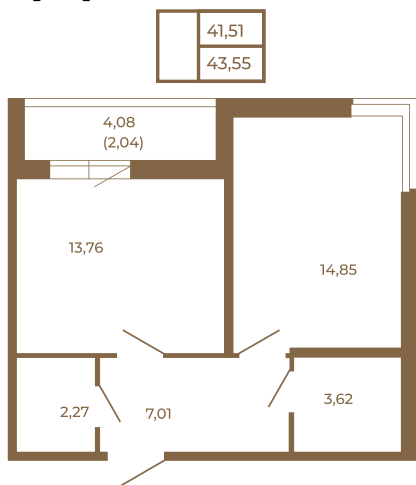

План квартиры без мебели

Расположение квартиры на этаже