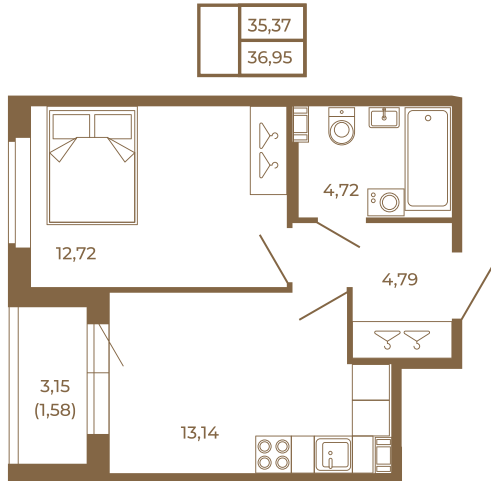

Таймс

Классическая однокомнатная квартира 36 кв. м.

План квартиры с мебелью

План квартиры без мебели

Расположение квартиры на этаже

Адрес дома:

Россия, Ленинградская область, Всеволожский район, Сертолово, микрорайон Чёрная Речка

Площадь, кв.м. **36.95**

Жилая, кв.м. **12.6**

Корпус **7**

Этаж **1**

Стоимость:

7 574 750 руб.

(812) 335-0-214