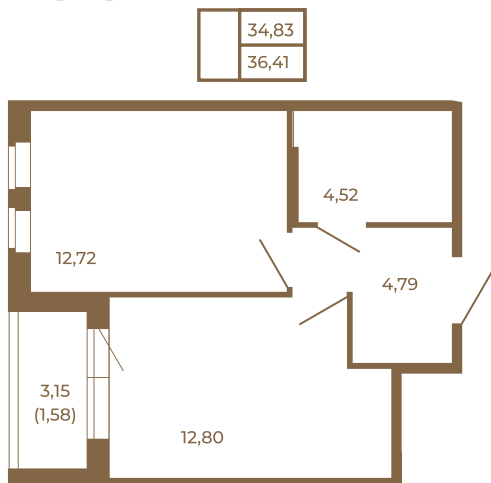

Таймс

Классическая однокомнатная квартира 36 кв. м.

План квартиры с мебелью

План квартиры без мебели

Расположение квартиры на этаже

Адрес дома:

Россия, Ленинградская область, Всеволожский район, Сертолово, микрорайон Чёрная Речка

Площадь, кв.м. **36.95**

Жилая, кв.м. **12.6**

Корпус **7**

Этаж **1**

Стоимость:

7 574 750 руб.

(812) 335-0-214