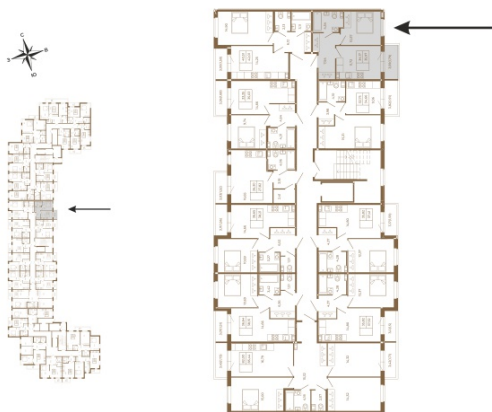

Таймс

Классическая однокомнатная квартира 36 кв. м.

План квартиры с мебелью

План квартиры без мебели

Расположение квартиры на этаже

Адрес дома:

Россия, Ленинградская область, Всеволожский район, Сертолово, микрорайон Чёрная Речка

Площадь, кв.м. **36.48**

Жилая, кв.м. **10.4**

Корпус **7**

Этаж **1**

Стоимость:

7 478 400 руб.

(812) 335-0-214