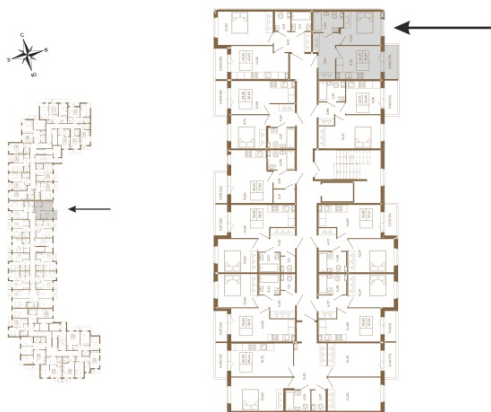

Таймс

Классическая однокомнатная квартира 36 кв. м.

План квартиры с мебелью

План квартиры без мебели

Расположение квартиры на этаже

Адрес дома:

Россия, Ленинградская область, Всеволожский район, Сертолово, микрорайон Чёрная Речка

Площадь, кв.м. **36.48**

Жилая, кв.м. **10.4**

Корпус **7**

Этаж **1**

Стоимость:

7 478 400 руб.

(812) 335-0-214