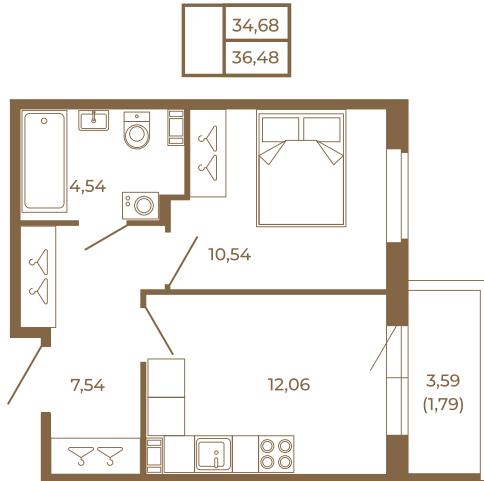

Таймс

Классическая однокомнатная квартира 36 кв. м.

План квартиры с мебелью

План квартиры без мебели

Расположение квартиры на этаже

Адрес дома:

Россия, Ленинградская область, Всеволожский район, Сертолово, микрорайон Чёрная Речка

Площадь, кв.м. **36.48**

Жилая, кв.м. **10.4**

Корпус **7**

Этаж **1**

Стоимость:

7 478 400 руб.

(812) 335-0-214