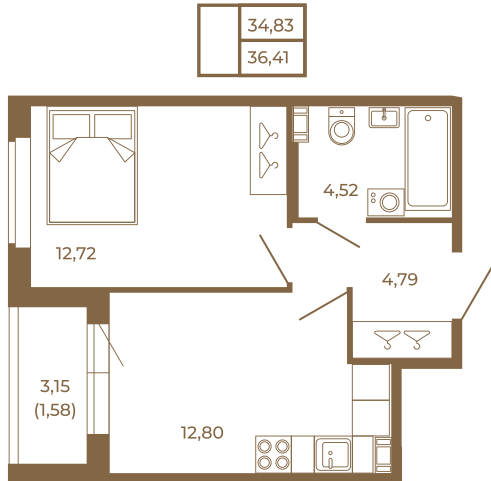

Таймс

Классическая однокомнатная квартира 36 кв. м.

План квартиры с мебелью

План квартиры без мебели

Расположение квартиры на этаже

Адрес дома:

Россия, Ленинградская область, Всеволожский район, Сертолово, микрорайон Чёрная Речка

Площадь, кв.м. **36.41**

Жилая, кв.м. **12.6**

Корпус **7**

Этаж **3**

Стоимость:

7 718 920 руб.

(812) 335-0-214