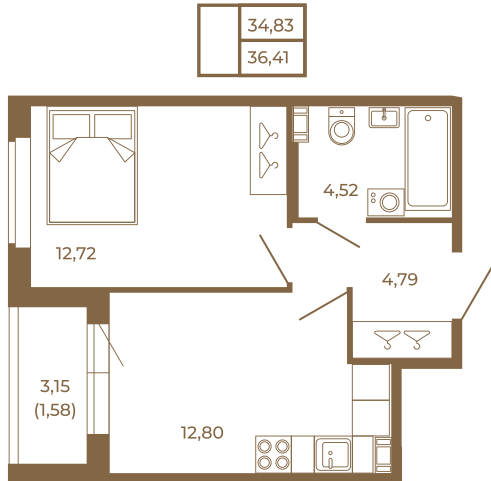

## Классическая однокомнатная квартира 36 кв. м.

План квартиры с мебелью

План квартиры без мебели

Расположение квартиры на этаже

Адрес дома:

Россия, Ленинградская область, Всеволожский район, Сертолово, микрорайон Чёрная Речка

Площадь, кв.м. **36.41**

Жилая, кв.м. **12.5**

Корпус **7**

Этаж **2**

Стоимость:

**7 718 920 руб.**

(812) 335-0-214