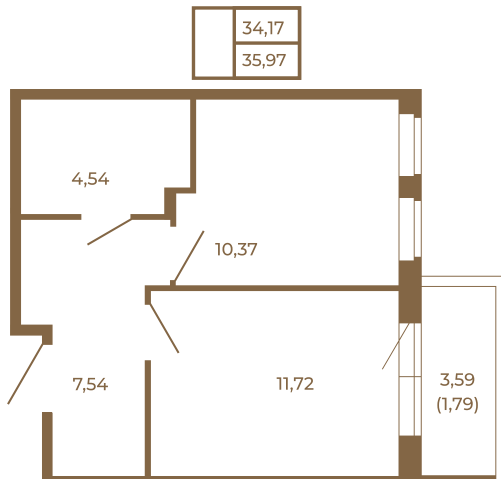

Таймс

Классическая однокомнатная квартира 36 кв. м.

План квартиры с мебелью

План квартиры без мебели

Расположение квартиры на этаже

Адрес дома:

Россия, Ленинградская область, Всеволожский район, Сертолово, микрорайон Чёрная Речка

Площадь, кв.м. **35.97**

Жилая, кв.м. **10.2**

Корпус **7**

Этаж **4**

Стоимость:

7 913 400 руб.

(812) 335-0-214