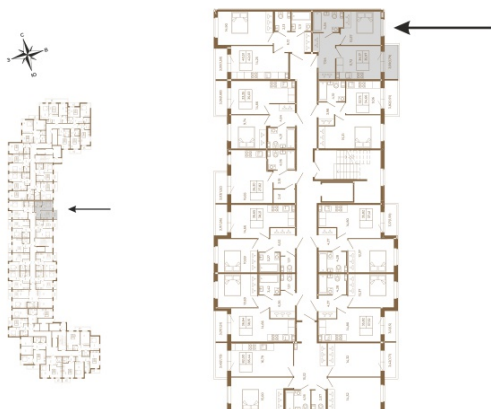

Таймс

Классическая однокомнатная квартира 36 кв. м.

План квартиры с мебелью

План квартиры без мебели

Расположение квартиры на этаже

Адрес дома:

Россия, Ленинградская область, Всеволожский район, Сертолово, микрорайон Чёрная Речка

Площадь, кв.м. **35.97**

Жилая, кв.м. **10.2**

Корпус **7**

Этаж **4**

Стоимость:

7 913 400 руб.

(812) 335-0-214