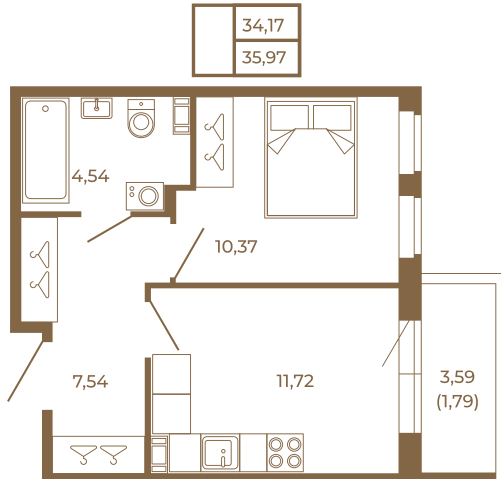

Таймс

Классическая однокомнатная квартира 36 кв. м.

План квартиры с мебелью

План квартиры без мебели

Расположение квартиры на этаже

Адрес дома:

Россия, Ленинградская область, Всеволожский район, Сертолово, микрорайон Чёрная Речка

Площадь, кв.м. **35.97**

Жилая, кв.м. **10.2**

Корпус **7**

Этаж **4**

Стоимость:

7 913 400 руб.

(812) 335-0-214