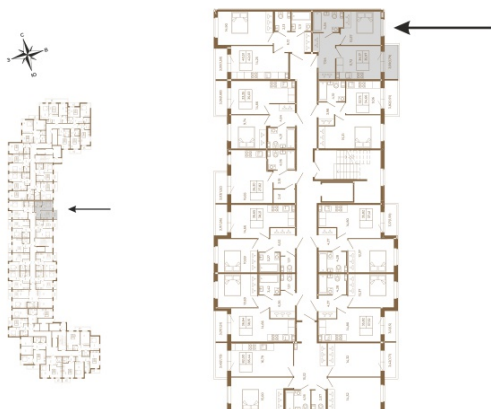

Таймс

Классическая однокомнатная квартира 36 кв. м.

План квартиры с мебелью

План квартиры без мебели

Расположение квартиры на этаже

Адрес дома:

Россия, Ленинградская область, Всеволожский район, Сертолово, микрорайон Чёрная Речка

Площадь, кв.м. **35.97**

Жилая, кв.м. **10.4**

Корпус **7**

Этаж **3**

Стоимость:

7 625 640 руб.

(812) 335-0-214