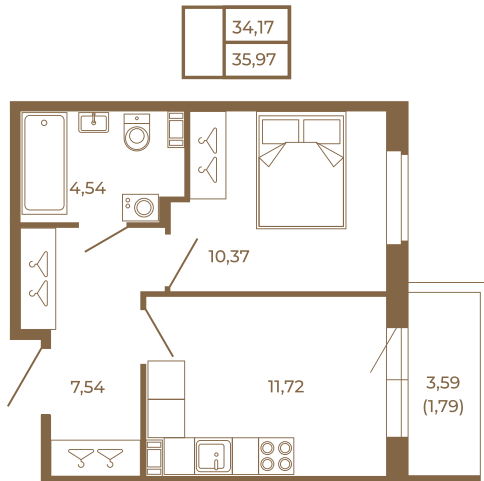

Таймс

Классическая однокомнатная квартира 36 кв. м.

План квартиры с мебелью

План квартиры без мебели

Расположение квартиры на этаже

Адрес дома:

Россия, Ленинградская область, Всеволожский район, Сертолово, микрорайон Чёрная Речка

Площадь, кв.м. **35.97**

Жилая, кв.м. **10.4**

Корпус **7**

Этаж **3**

Стоимость:

7 625 640 руб.

(812) 335-0-214