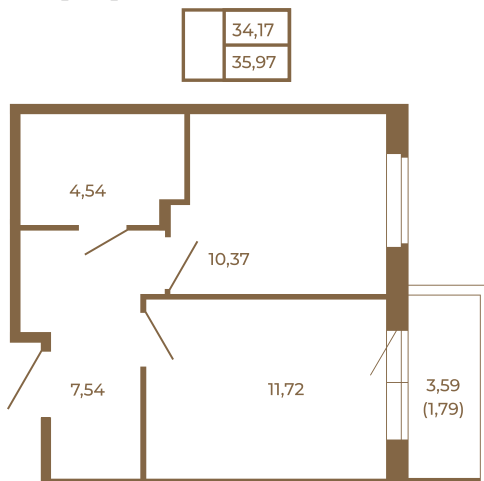

Таймс

Классическая однокомнатная квартира 36 кв. м.

План квартиры с мебелью

План квартиры без мебели

Расположение квартиры на этаже

Адрес дома:

Россия, Ленинградская область, Всеволожский район, Сертолово, микрорайон Чёрная Речка

Площадь, кв.м. **35.97**

Жилая, кв.м. **10.4**

Корпус **7**

Этаж **3**

Стоимость:

7 625 640 руб.

(812) 335-0-214