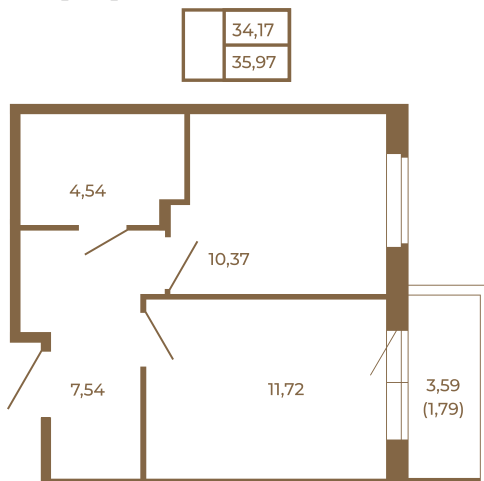

Таймс

Классическая однокомнатная квартира 36 кв. м.

План квартиры с мебелью

План квартиры без мебели

Расположение квартиры на этаже

Адрес дома:

Россия, Ленинградская область, Всеволожский район, Сертолово, микрорайон Чёрная Речка

Площадь, кв.м. **35.97**

Жилая, кв.м. **10.4**

Корпус **7**

Этаж **2**

Стоимость:

7 625 640 руб.

(812) 335-0-214