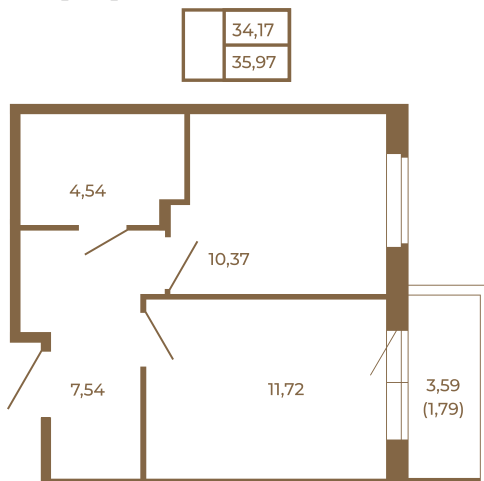

Расположение квартиры на этаже