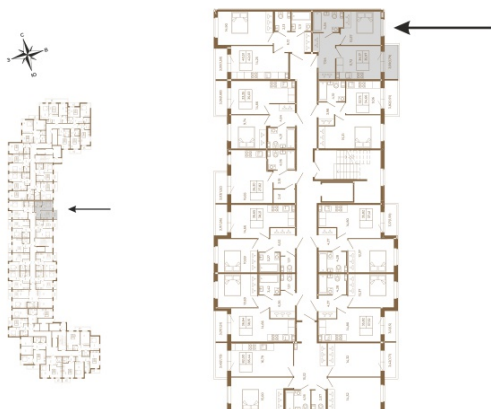

Таймс

Классическая однокомнатная квартира 36 кв. м.

План квартиры с мебелью

План квартиры без мебели

Расположение квартиры на этаже

Адрес дома:

Россия, Ленинградская область, Всеволожский район, Сертолово, микрорайон Чёрная Речка

Площадь, кв.м. **35.97**

Жилая, кв.м. **10.4**

Корпус **7**

Этаж **2**

Стоимость:

7 625 640 руб.

(812) 335-0-214