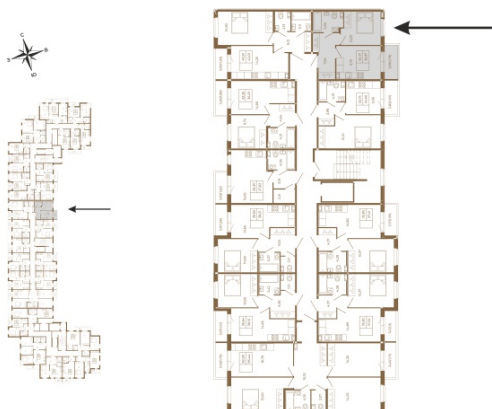

## Классическая однокомнатная квартира 36 кв. м.

План квартиры с мебелью

План квартиры без мебели

Расположение квартиры на этаже

Адрес дома:

Россия, Ленинградская область, Всеволожский район, Сертолово, микрорайон Чёрная Речка

Площадь, кв.м. **35.97**

Жилая, кв.м. **10.4**

Корпус **7**

Этаж **2**

Стоимость:

**7 625 640 руб.**

(812) 335-0-214