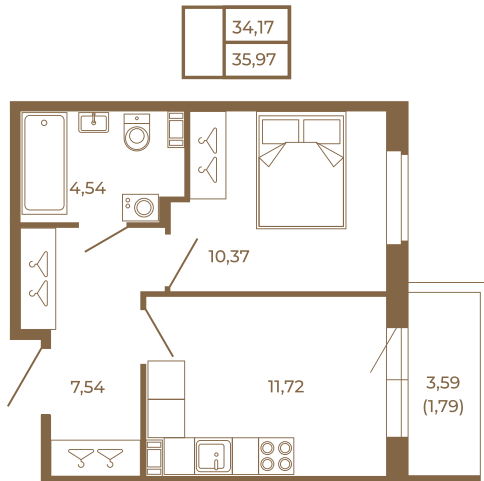

Таймс

Классическая однокомнатная квартира 36 кв. м.

План квартиры с мебелью

План квартиры без мебели