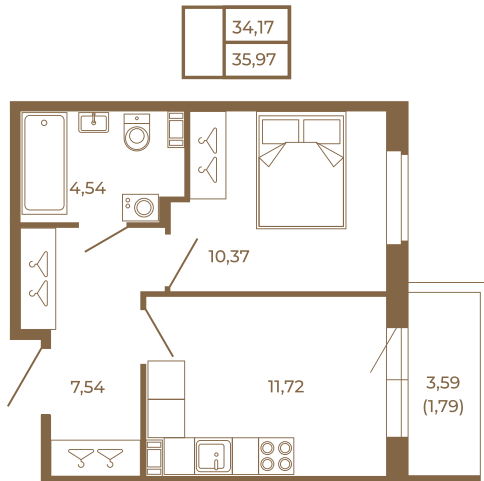

Таймс

Классическая однокомнатная квартира 36 кв. м.

План квартиры с мебелью

План квартиры без мебели

Расположение квартиры на этаже

Адрес дома:

Россия, Ленинградская область, Всеволожский район, Сертолово, микрорайон Чёрная Речка

Площадь, кв.м. **35.97**

Жилая, кв.м. **10.4**

Корпус **7**

Этаж **2**

Стоимость:

7 625 640 руб.

(812) 335-0-214