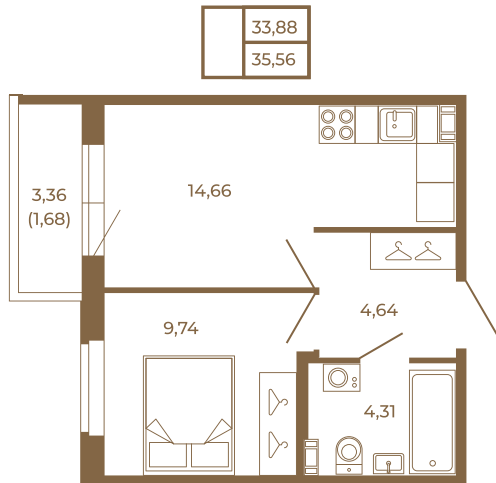

Таймс

Удобная однокомнатная квартира 35 кв. м.

План квартиры с мебелью

План квартиры без мебели

Расположение квартиры на этаже

Адрес дома:

Россия, Ленинградская область, Всеволожский район, Сертолово, микрорайон Чёрная Речка

Площадь, кв.м. **35.56**

Жилая, кв.м. **9.8**

Корпус **7**

Этаж **1**

Стоимость:

7 289 800 руб.

(812) 335-0-214