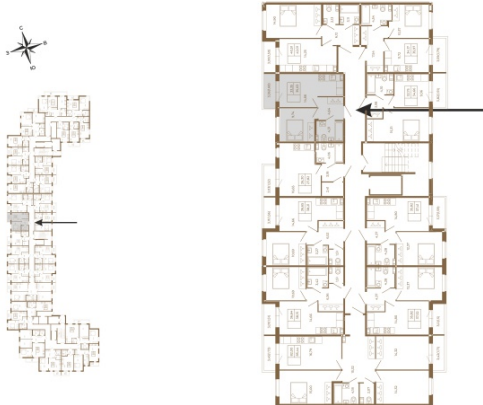

Таймс

Удобная однокомнатная квартира 35 кв. м.

План квартиры с мебелью

План квартиры без мебели

Расположение квартиры на этаже

Адрес дома:

Россия, Ленинградская область, Всеволожский район, Сертолово, микрорайон Чёрная Речка

Площадь, кв.м. **35.56**

Жилая, кв.м. **9.8**

Корпус **7**

Этаж **1**

Стоимость:

7 289 800 руб.

(812) 335-0-214