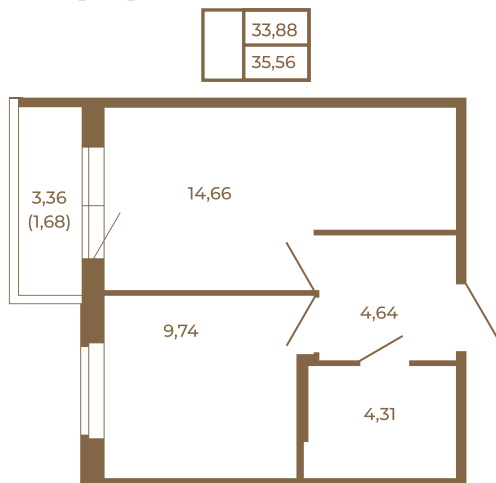

Таймс

Удобная однокомнатная квартира 35 кв. м.

План квартиры с мебелью

План квартиры без мебели

Расположение квартиры на этаже

Адрес дома:

Россия, Ленинградская область, Всеволожский район, Сертолово, микрорайон Чёрная Речка

Площадь, кв.м. **35.56**

Жилая, кв.м. **9.8**

Корпус **7**

Этаж **1**

Стоимость:

7 289 800 руб.

(812) 335-0-214