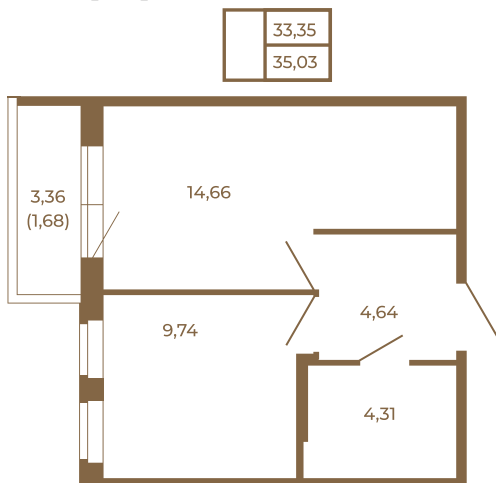

Таймс

Удобная однокомнатная квартира 35 кв. м.

План квартиры с мебелью

План квартиры без мебели

Расположение квартиры на этаже

Адрес дома:

Россия, Ленинградская область, Всеволожский район, Сертолово, микрорайон Чёрная Речка

Площадь, кв.м. **35.03**

Жилая, кв.м. **9.7**

Корпус **7**

Этаж **4**

Стоимость:

7 706 600 руб.

(812) 335-0-214