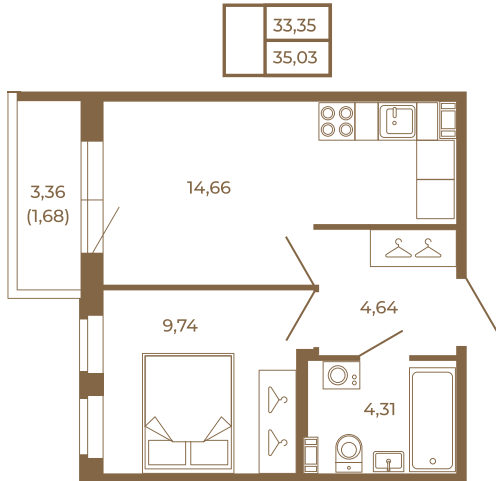

Таймс

Удобная однокомнатная квартира 35 кв. м.

План квартиры с мебелью

План квартиры без мебели

Расположение квартиры на этаже

Адрес дома:

Россия, Ленинградская область, Всеволожский район, Сертолово, микрорайон Чёрная Речка

Площадь, кв.м. **35.03**

Жилая, кв.м. **9.7**

Корпус **7**

Этаж **4**

Стоимость:

7 706 600 руб.

(812) 335-0-214