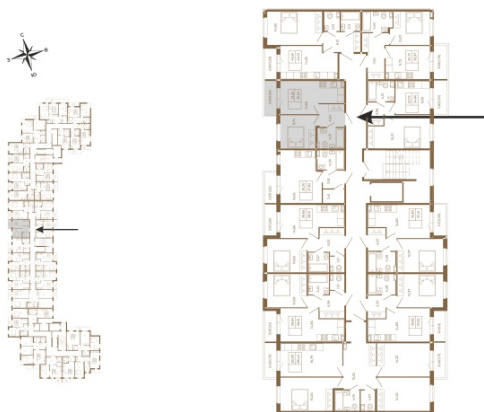

Таймс

Удобная однокомнатная квартира 35 кв. м.

План квартиры с мебелью

План квартиры без мебели

Расположение квартиры на этаже

Адрес дома:

Россия, Ленинградская область, Всеволожский район, Сертолово, микрорайон Чёрная Речка

Площадь, кв.м. **35.03**

Жилая, кв.м. **9.7**

Корпус **7**

Этаж **4**

Стоимость:

7 706 600 руб.

(812) 335-0-214