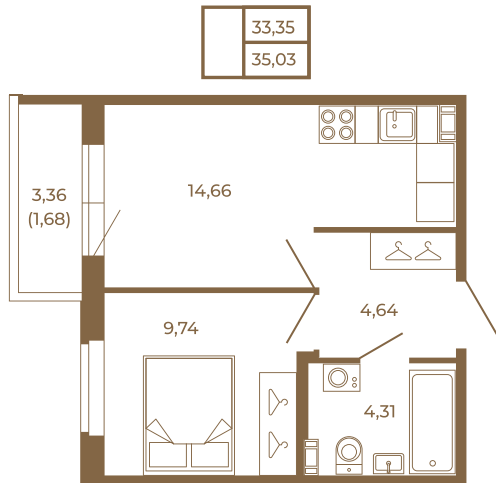

Таймс

Удобная однокомнатная квартира 35 кв. м.

План квартиры с мебелью

План квартиры без мебели

Расположение квартиры на этаже

Адрес дома:

Россия, Ленинградская область, Всеволожский район, Сертолово, микрорайон Чёрная Речка

Площадь, кв.м. **35.03**

Жилая, кв.м. **9.8**

Корпус **7**

Этаж **3**

Стоимость:

7 426 360 руб.

(812) 335-0-214