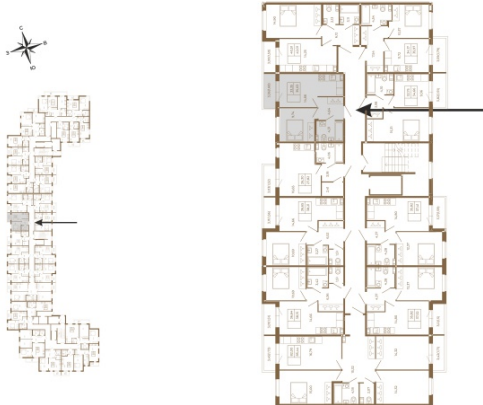

Таймс

Удобная однокомнатная квартира 35 кв. м.

План квартиры с мебелью

План квартиры без мебели

Расположение квартиры на этаже

Адрес дома:

Россия, Ленинградская область, Всеволожский район, Сертолово, микрорайон Чёрная Речка

Площадь, кв.м. **35.03**

Жилая, кв.м. **9.8**

Корпус **7**

Этаж **3**

Стоимость:

7 426 360 руб.

(812) 335-0-214