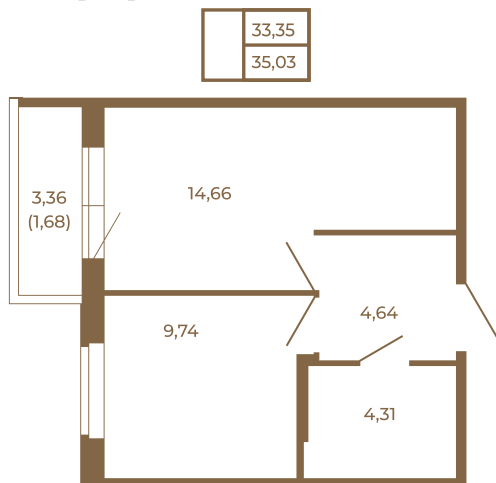

## Удобная однокомнатная квартира 35 кв. м.

План квартиры с мебелью

План квартиры без мебели

Расположение квартиры на этаже

Адрес дома:

Россия, Ленинградская область, Всеволожский район, Сертолово, микрорайон Чёрная Речка

Площадь, кв.м. **35.03**

Жилая, кв.м. **9.8**

Корпус **7**

Этаж **3**

Стоимость:

**7 426 360 руб.**

(812) 335-0-214