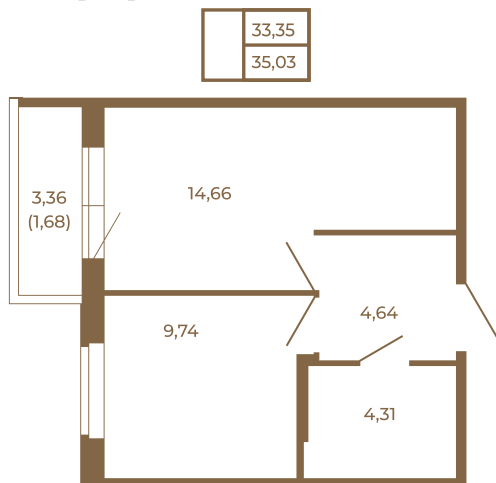

Таймс

Удобная однокомнатная квартира 35 кв. м.

План квартиры с мебелью

План квартиры без мебели

Расположение квартиры на этаже

Адрес дома:

Россия, Ленинградская область, Всеволожский район, Сертолово, микрорайон Чёрная Речка

Площадь, кв.м. **35.03**

Жилая, кв.м. **9.8**

Корпус **7**

Этаж **3**

Стоимость:

7 426 360 руб.

(812) 335-0-214