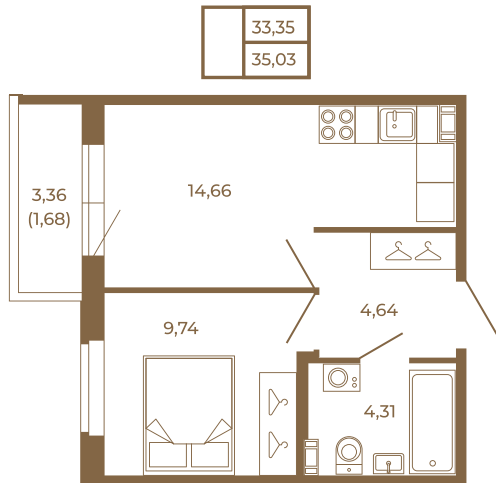

## Удобная однокомнатная квартира 35 кв. м.

План квартиры с мебелью

План квартиры без мебели

Расположение квартиры на этаже

Адрес дома:

Россия, Ленинградская область, Всеволожский район, Сертолово, микрорайон Чёрная Речка

Площадь, кв.м. **35.03**

Жилая, кв.м. **9.8**

Корпус **7**

Этаж **3**

Стоимость:

**7 426 360 руб.**

(812) 335-0-214