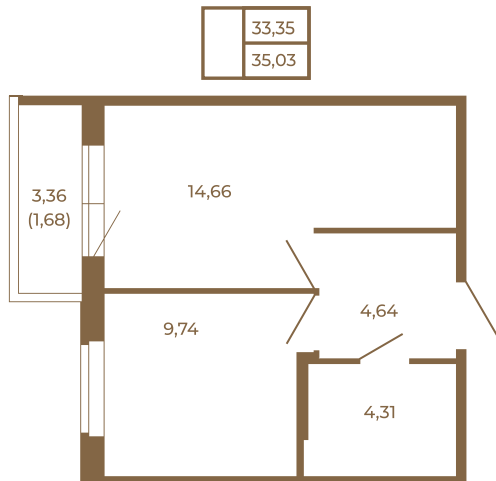

Таймс

Удобная однокомнатная квартира 35 кв. м.

План квартиры с мебелью

План квартиры без мебели

Расположение квартиры на этаже

Адрес дома:

Россия, Ленинградская область, Всеволожский район, Сертолово, микрорайон Чёрная Речка

Площадь, кв.м. **35.03**

Жилая, кв.м. **9.8**

Корпус **7**

Этаж **2**

Стоимость:

7 426 360 руб.

(812) 335-0-214