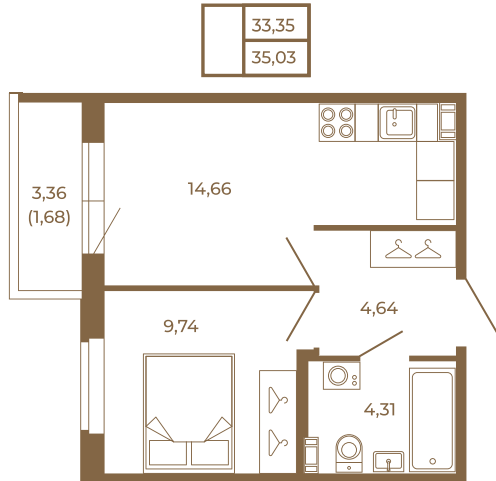

Таймс

Удобная однокомнатная квартира 35 кв. м.

План квартиры с мебелью

План квартиры без мебели

Расположение квартиры на этаже

Адрес дома:

Россия, Ленинградская область, Всеволожский район, Сертолово, микрорайон Чёрная Речка

Площадь, кв.м. **35.03**

Жилая, кв.м. **9.8**

Корпус **7**

Этаж **2**

Стоимость:

7 426 360 руб.

(812) 335-0-214