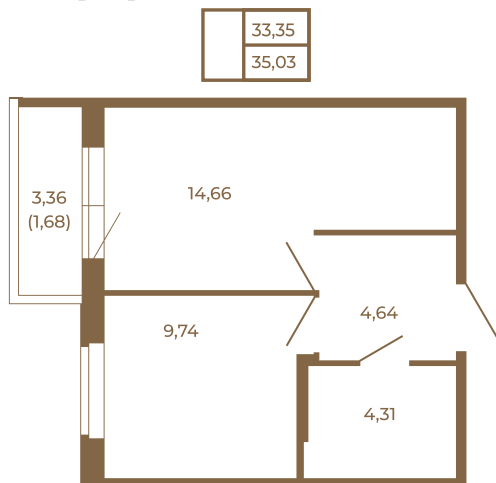

Таймс

Удобная однокомнатная квартира 35 кв. м.

План квартиры с мебелью

План квартиры без мебели

Расположение квартиры на этаже

Адрес дома:

Россия, Ленинградская область, Всеволожский район, Сертолово, микрорайон Чёрная Речка

Площадь, кв.м. **35.03**

Жилая, кв.м. **9.8**

Корпус **7**

Этаж **2**

Стоимость:

7 426 360 руб.

(812) 335-0-214