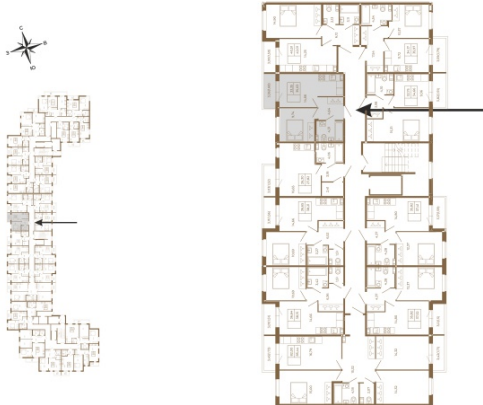

Таймс

Удобная однокомнатная квартира 35 кв. м.

План квартиры с мебелью

План квартиры без мебели

Расположение квартиры на этаже

Адрес дома:

Россия, Ленинградская область, Всеволожский район, Сертолово, микрорайон Чёрная Речка

Площадь, кв.м. **35.03**

Жилая, кв.м. **9.8**

Корпус **7**

Этаж **2**

Стоимость:

7 426 360 руб.

(812) 335-0-214