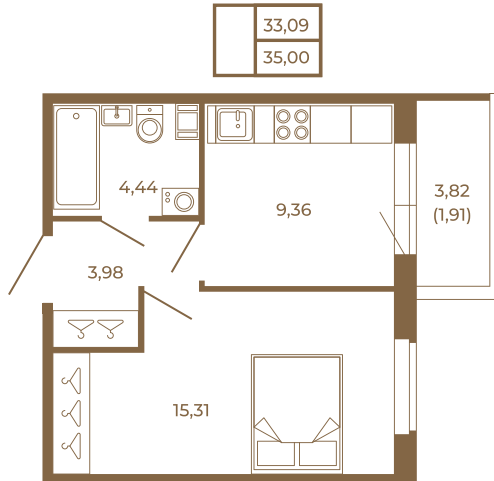

## Классическая небольшая однокомнатная квартира

План квартиры с мебелью

План квартиры без мебели

Расположение квартиры на этаже

Адрес дома:

Россия, Ленинградская область, Всеволожский район, Сертолово, микрорайон Чёрная Речка

Площадь, кв.м. **35**

Жилая, кв.м. **15.3**

Корпус **7**

Этаж **1**

Стоимость:

**7 175 000 руб.**

(812) 335-0-214