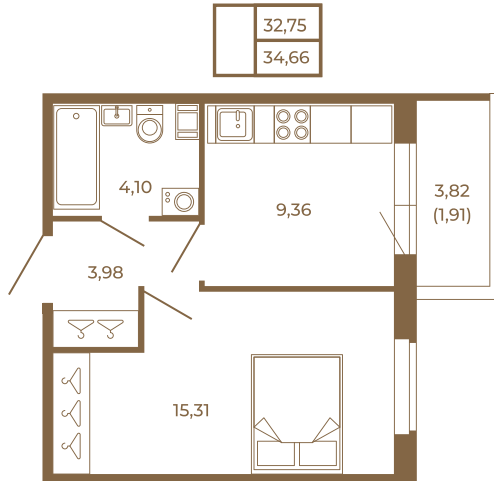

Таймс

Классическая небольшая однокомнатная квартира

План квартиры с мебелью

План квартиры без мебели

Расположение квартиры на этаже

Адрес дома:

Россия, Ленинградская область, Всеволожский район, Сертолово, микрорайон Чёрная Речка

Площадь, кв.м. **34.66**

Жилая, кв.м. **15.2**

Корпус **7**

Этаж **4**

Стоимость:

7 625 200 руб.

(812) 335-0-214