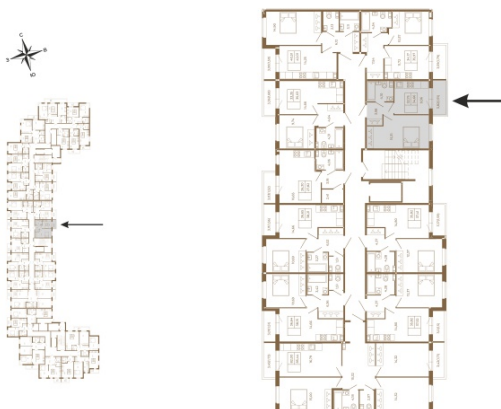

Таймс

Классическая небольшая однокомнатная квартира

План квартиры с мебелью

План квартиры без мебели

Расположение квартиры на этаже

Адрес дома:

Россия, Ленинградская область, Всеволожский район, Сертолово, микрорайон Чёрная Речка

Площадь, кв.м. **34.66**

Жилая, кв.м. **15.2**

Корпус **7**

Этаж **4**

Стоимость:

7 625 200 руб.

(812) 335-0-214