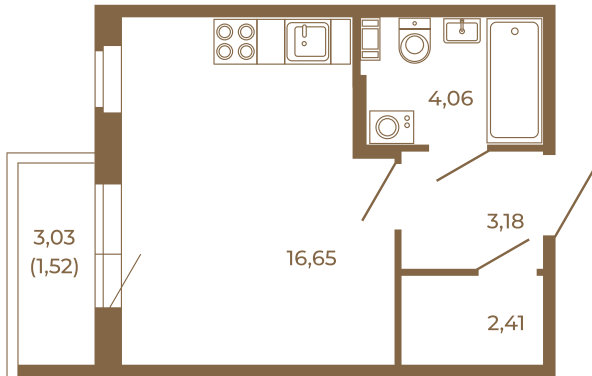

Таймс

Единственная студия со встроенной гардеробной

План квартиры с мебелью

26,30
27,82

План квартиры без мебели

26,30
27,82

Расположение квартиры на этаже

Адрес дома:

Россия, Ленинградская область, Всеволожский район, Сертолово, микрорайон Чёрная Речка

Площадь, кв.м. **27.82**

Жилая, кв.м. **16.5**

Корпус **7**

Этаж **4**

Стоимость:

6 482 060 руб.

(812) 335-0-214